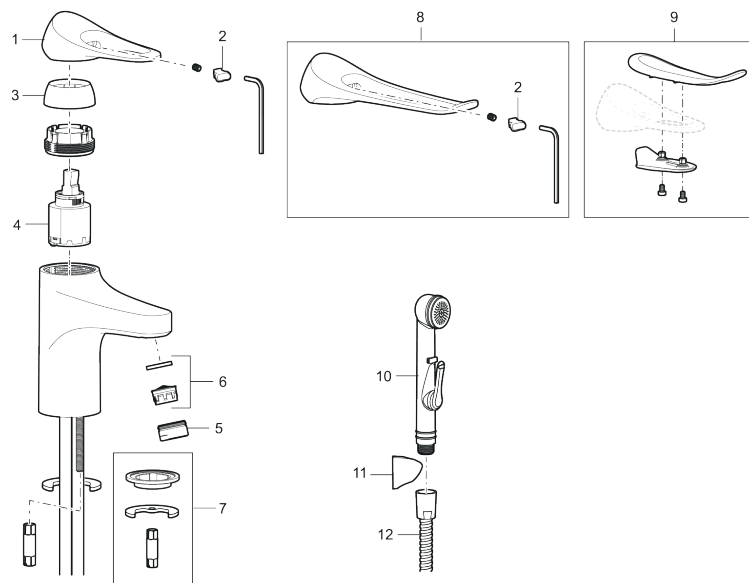

PRODUKTBESKRIVNING

9000XE servantbatteri

9000XE Servantbatteri LEED/BREEAM-tilpasset er et servantbatteri i børstet krom. Den klassiske designen i kombinasjon med et sparsomt vannforbruk gjør det til et opplagt valg på baderommet. Produktet er LEED/BREEAM-tilpasset. Det innebærer at det oppfyller de vannmengdekravene som stilles til visse ny- og ombygginger.

Artikkelnummer: 86507113   NRF: 4300134

Reservedelsliste

NR.	FMM-NR	NRF	BESKRIVELSE
1	S600096	4305273	Spak, krom
1	S600096.75	4305274	Spak, børstet krom
2	S600097	4305275	Merkeplugg
3	S600101	4305279	Dekkhylse, krom
3	S600101.75	4305281	Dekkhylse, børstet krom
4	S600100	4305278	Innsats, inkl. serviceverktøy, kjøkkenbatterier (LEED) og servantbatterier
4	S600099	4305277	Innsats, uten serviceverktøy, kjøkkenbatterier (LEED) og servantbatterier
4	S600178	4305292	Innsats med verktøy
4	S600272		Innsats, uten serviceverktøy
5	S600156	4305246	Hylse for strålesamler M24 utv., 13 mm, krom
5	S600156.75	4305247	Hylse for strålesamler M24 utv., 13 mm, børstet krom
6	S600072	4305261	Innsats strålesamler 3 l/min ved 2–6 bar
6	S600226	4305296	Innsats strålesamler 1,7 l/min ved 2–6 bar
7	S600160		Monteringstilbehør for servantbatteri