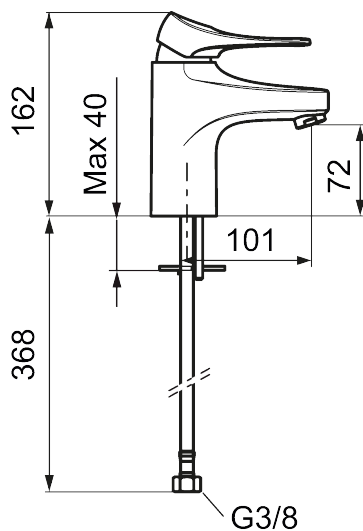

9000XE servantbatteri

9000XE Servantbatteri LEED/BREEAM-tilpasset er et servantbatteri i børstet krom. Den klassiske designen i kombinasjon med et sparsomt vannforbruk gjør det til et opplagt valg på baderommet. Produktet er LEED/BREEAM-tilpasset. Det innebærer at det oppfyller de vannmengdekravene som stilles til visse ny- og ombygginger.

Artikkelnummer: 86507113 NRF: 4300134 Flow 3 bar: 1,7 l/m
Utførende: Børstet krom, LEED/BREEAM-tilpasset

- Mykstengende
- Kaldstart
- Eco Flow (energi- og vannbesparende strålesamler)
- Vannmengdebegrenser og temperatursperre
- Lead Free (blyfri)
- Lydklasse 1
- Fleksible Soft PEX®-rør med 3/8" mutter