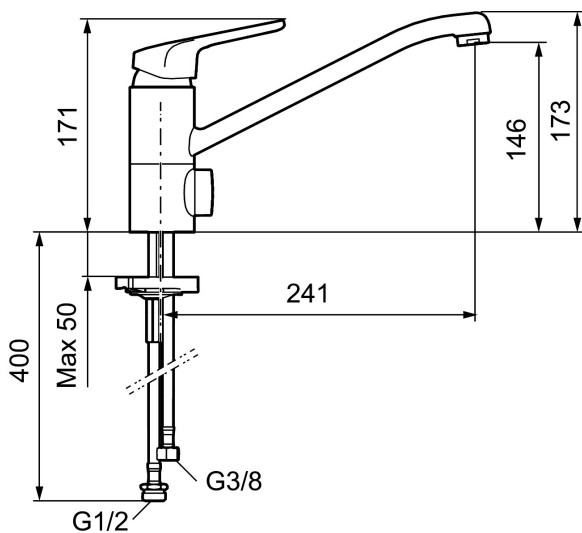

SILJAN kjøkkenbatteri

Myke, følsomme linjer og speilblanke overflater. Vi har etterstrebet renhet, enkelhet og energieffektive funksjoner. Vi har fokusert på design og skapt en familie følelse ved hjelp av tilbakevendende former. Stor eller liten? Med Siljan ønsker vi å tilby produkter som passer for alle, uansett smak og størrelse.

Artikkelnummer: 83210010 NRF: 4300963 Flow 3 bar: 9,0 l/m

Utførende: Krom

- Mykstengende
- Kaldstart
- Eco Flow (energi- og vannbesparende strålesamler)
- Vannmengdebegrenser og temperatursperre
- Svingbar utløpstut 110°
- Avstengning for maskin Kv, omstillbar til Vv
- For hull i benk Ø34-37 mm
- Fleksible Soft PEX®-rør med 3/8" mutter
- Ecoplus: Fjærbelastet spak over halv mengde