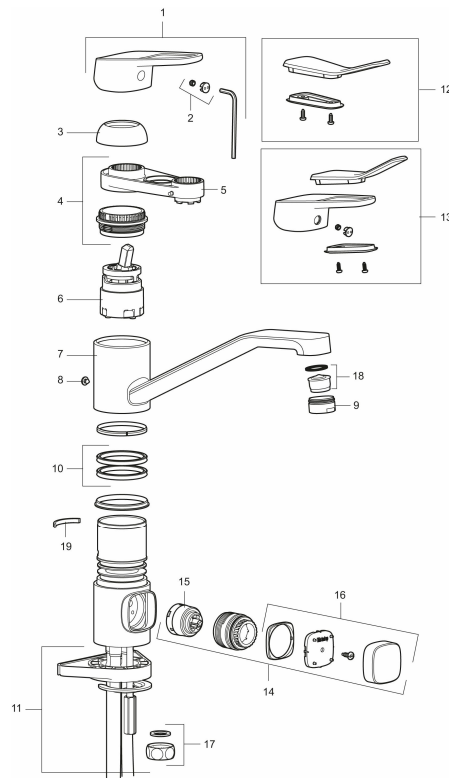

Artikkelnummer: 83210010 NRF: 4300963 Flow 3 bar: 9,0 l/m

Utførende: Krom

- Mykstengende
- Kaldstart
- Eco Flow (energi- og vannbesparende strålesamler)
- Vannmengdebegrenser og temperatursperre
- Svingbar utløpstut 110°
- Avstengning for maskin Kv, omstillbar til Vv
- For hull i benk Ø34-37 mm
- Fleksible Soft PEX®-rør med 3/8" mutter
- Ecoplus: Fjærbelastet spak over halv mengde

Artikkelnummer: 83210010 NRF: 4300963

Reservedelsliste

NR.	FMM-NR	NRF	BESKRIVELSE
1	58501000	4304766	Spak, komplett
2	58511000	4304106	Merkeplugg og skrue
3	58521000	4304768	Krom
4	58530160		Innsatsmutter m/verktøy
5	S600298		Serviceverktøy
6	S600273	4303851	Innsats kaldstart med serviceverktøy (grønn ring)
6	59115500	4303928	Innsats m/verktøy (rød ring)
6	59126000		Innsats m/Eco Plus kaldstart (grønn ring)
7	58660000	4304772	Utløpstut
8	38080000	4305741	Stoppskrue
9	29142400		Hylse for strålesamler M24 utv., 13 mm
10	S600301		Tetningsringer, 2 stk

NR.	FMM-NR	NRF	BESKRIVELSE
11	39142000		Monteringstilbehør m/Cu-rør, kupling f/avst.
12	35974009	4304762	Care-sett
13	58504000		Care-spak, komplett
14	59291000	4304107	Avstengningsventil komplett
15	S600337		Innsats for maskinavstengning, med serviceverktøy
15	S600316		Innsats for maskinavstengning, uten serviceverktøy
16	58281000	4304105	Vrider/ratt, krom
17	29651501	4306121	Kappe G1/2 med pakning
18	29102710		Innsats strålesamler 9-11 l/min ved 3 bar, f/Eco Plus
18	29102890		Innsats strålesamler 10-13 l/min ved 3 bar, f/Eco Plus
19	38230005	4305743	Sperrebøyle for fast tut og svingbar 30-90°