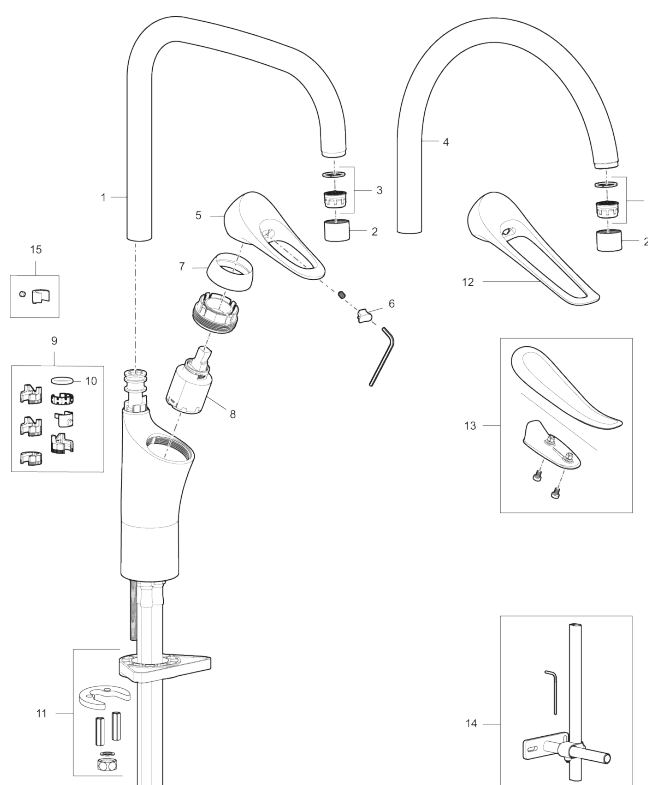

Artikel-nummer: 86100010 VVS: 705885304 Flow 3 bar: 6,0 l/m
Beskrivelse: Krom

Unikke egenskaber

Tilbageløbssikring

- **Koldstart.**
- Soft Closing og keramisk kartusche.
- Høj buet U-svingtud 60°, 85°, 110° eller 360°.
- 231 mm fremspring.
- Indbygget temperatur- og flowbegrænser.
- Eco Flow (energi- og vandbesparende perlator).
- Fleksible tilslutningsslanger i metalflettet Soft-PEX®, G3/8.
- Lead Free (blyfri).
- Hulstørrelse Ø34-37 mm.
- Lydklasse 1.
- **10 års funktionsgaranti.**

PRODUKTBESKRIVELSE

Køkkenarmatur 9000XE

9000XE køkkenarmatur med U-tud i krom passer ind i et hvilket som helst køkken uanset størrelse. Køkkenarmaturet er blyfrit og har vores smarte, innovative og energibesparende funktioner, såsom koldstart, soft closing, temperaturspærre samt energi- og vandbesparende strålesamler. Det tidløse og praktiske design gør det til et både funktionelt og æstetisk holdbart indslag i det moderne hjem.

Artikel-nummer: 86100010

VVS: 705885304

Reservedelsliste

NR.	FMM-NR	VVS	BESKRIVELSE
1	S600103		Svingtud, U-modell, krom
1	S600103.75		Svingtud, U-modell, børstet krom
2	S600155		Perlatorhylster M22 indiv., krom
2	S600155.75		Perlatorhylster M22 indiv., børstet krom
3	29102910		Strålesamlerindsats, 5,5–6,5 l/min ved 3 bar
3	29100500		Strålesamlerindsats, 5 l/min ved 2–6 bar
3	S600072		Strålesamlerindsats, 3 l/min ved 2–6 bar
4	S600102		Svingtud, C-modell, krom
4	S600102.75		Svingtud, C-modell, børstet krom
5	S600096		Greb, krom