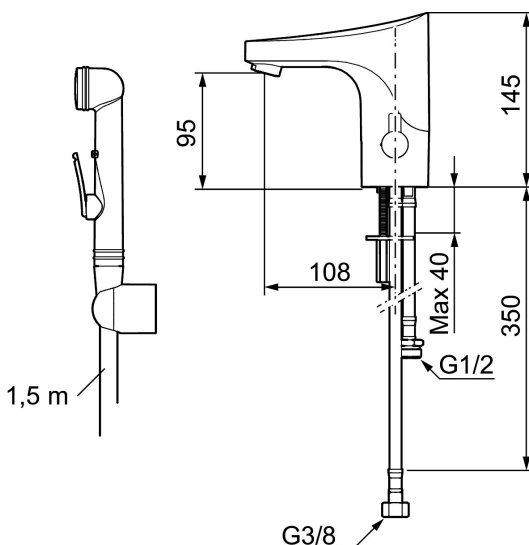

Artikkelnummer: 16470000 NRF: 4300062

Utførende: Krom, batteridrift, inkl. batteri 6V

Unike funksjoner

Tilbakeslagssikring 

- Mykstengende
- Med temperaturspak, batteridrift (inkl. batteri 6V)
- Selvstengende håndduj, slange 1,5 m
- Vandalsikker i metall, også kåpen
- Eco energi- og vannbesparende konstantvannmengde 5 l/min ved 26 bar
- Tappetidbegrensning hindrer oversvømming
- Tappefunksjon 30 sek. via sensor
- Avstengning av vannmengde i 60 sek. via sensor (anvendes f. eks. ved rengjøring)
- Lavt strømforbruk - lang livslengde
- Kan gjennomspyles med hettvann for legionella sanering
- IP klasse sensor, IP67
- Miljøvennlig materiale, Lead Free (blyfri) og nikkelfri
- Med tilbakeslagsventiler etter standard EN 1717

- Automatisk justering av sensoravstand
- Fleksible Soft PEX[®]-rør med 3/8" mutter
- Hulltagning Ø33,5-37 mm

Innstillinger:

- Stillbar temperaturlbegrensning
- Programmerbar funksjon for hygienespyling
- Valgbar tappetid