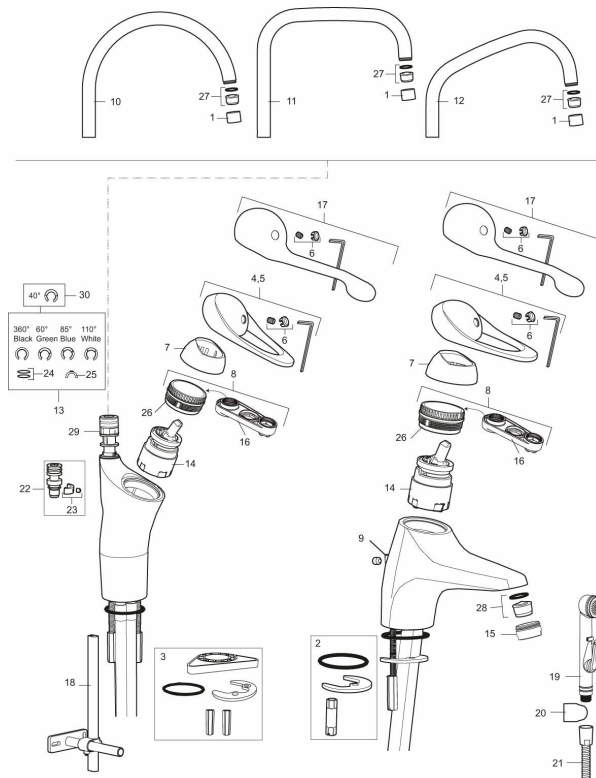

Artikkelnummer: 80100010 NRF: 4300928 Flow 3 bar: 8,0 l/m

Utførende: Krom

- Mykstengende
- Kaldstart
- Eco Flow (energi- og vannbesparende strålesamler)
- Vannmengdebegrenser og temperatursperre
- Svingbar tut sperre 60°, 85°, 110° eller 360° (sperreringer for 60° eller 110° inkludert)
- For hull i benk Ø34-37 mm
- Fleksible Soft PEX®-rør med 3/8" mutter

Artikkelnummer: 80100010 NRF: 4300928

Reservedelsliste

NR.	FMM-NR	NRF	BESKRIVELSE
1	29142200		Hylse for strålesamler M22 innv.
2	39140800	4303914	Monteringstilbehør for servantbatterier
3	39141800	4303915	
4	58500000	4303917	Spak L-90 mm, krom
5	58501750	4303918	Spak Care L-150 mm, krom
6	58510000	4303919	Merkeplugg og skrue
7	58520000	4303921	Dekkhylse, krom
8	58530140	4303922	Innsatsmutter m/verktøy
9	58540000	4303923	Kedjefeste for oppløfthull, krom
10	58600000	4303924	Utløpstut, II-modell
10	58600200		