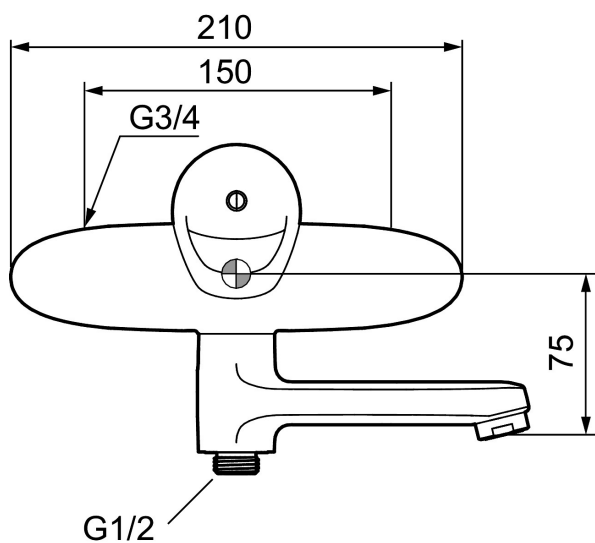

9000E badkarsblandare

Här finns en optimerad samverkan mellan form och funktion. FM Mattsson 9000E visar vägen för en ny generation blandare, som miljöanpassats in i minsta detalj. Blandaren skänker ett vackert intryck och redan i sitt grundutförande ger den unika funktioner som sparar energi med bibehållen komfort

Art.nr: 81901500 RSK: 8235391

Utförande: Krom, 150 c/c

- OBS! 150 c/c
- Mjukstängande med keramisk avstängning
- Med vridpipomkastare
- Med tyggodkända backventiler
- Piputsprång från vägg: 185 mm
- OBS! Får ej användas tillsammans med självstängande handdusch