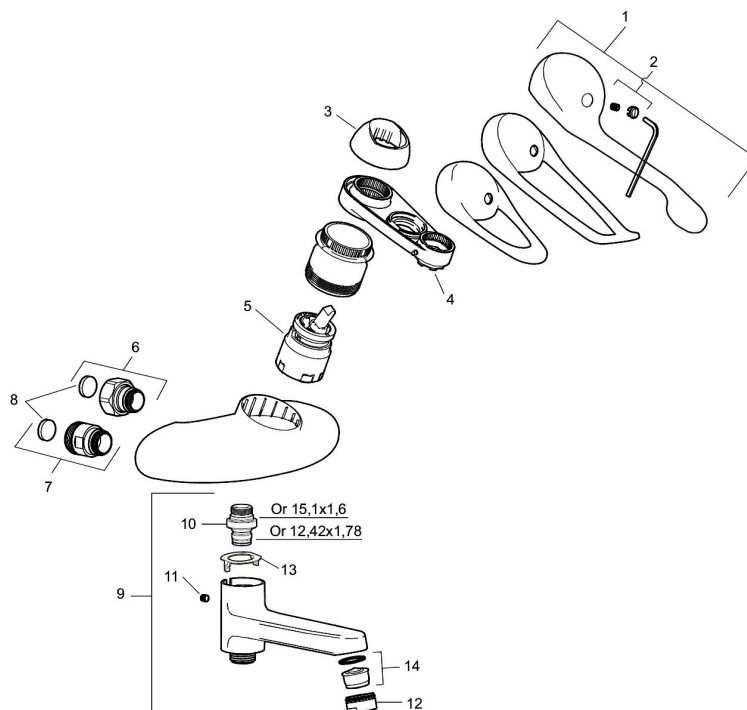

Art.nr: 81901500 RSK: 8235391

Utförande: Krom, 150 c/c

- OBS! 150 c/c
- Mjukstängande med keramisk avstängning
- Med vridpipomkastare
- Med tyggodkända backventiler
- Piputsprång från vägg: 185 mm
- OBS! Får ej användas tillsammans med självstängande handdusch

PRODUKTBESKRIVNING

9000E badkarsblandare

Här finns en optimerad samverkan mellan form och funktion. FM Mattsson 9000E visar vägen för en ny generation blandare, som miljöanpassats in i minsta detalj. Blandaren skänker ett vackert intryck och redan i sitt grundutförande ger den unika funktioner som sparar energi med bibehållen komfort

Art.nr: 81901500

RSK: 8235391

Reservdelslista

NR.	ART.NR	RSK	BESKRIVNING
1	58500000	8591936	Spak, komplett, längd: 90 mm
1	58501750	8591937	Spak, komplett, längd: 150 mm
1	58501800	8592048	Spak, komplett, längd: 180 mm
2	58510000	8591944	Färgmarkering och fästskruv till spak
3	58520000	8591945	Täckhylsa
4	60770000	8591918	Serviceverktyg
5	59130009	8591972	Insats med serviceverktyg, kartong
6	59811800	8592011	Anslutningsnippel 150 c/c (vänstergängad)
7	59800800	8592005	Anslutningsnippel 160 c/c
8	38680009	8591701	Filtersats, inkl. o-ringar, serviceverktyg
9	82990000	8154073	Utloppspip med vridpipomkastare
10	39754000	8591969	Nippel M18x1 med o-ring (badkarsblandare)

NR.	ART.NR	RSK	BESKRIVNING
11	38086000	8439701	Låsskruv
12	29142400	8281526	Hylsa M24 utv., 13 mm
13	38521000	8295345	Spärring
14	29102650	8281547	Strålsamlarinsats 20–24 l/min vid 300 kPa