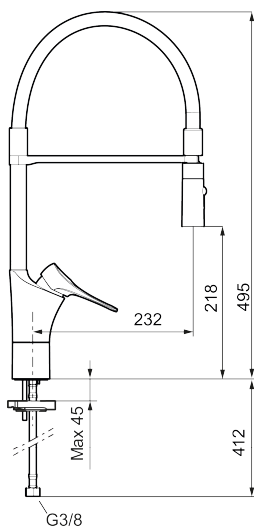

9000XE flexi kjøkkenbatteri

9000XE Kjøkkenbatteri med flexi-tut i børstet krom har avtakbar hånddusj. Takket være fleksibiliteten med den avtakbare tuten og valgbart strålebilde kommer den til overalt. Kjøkkenbatteriet er blyfritt og har våre smarte, innovative og energibesparende funksjoner som kaldstart, mykstengning, temperatursperre samt energi- og vannbesparende strålesamler.

Artikkelnummer: 86130013 NRF: 4301033 Flow 3 bar: 6,0 l/m

Utførende: Børstet krom

- Mykstengende
- Kaldstart
- Vannmengdebegrenser og temperatursperre
- Svingbar tut sperre 60°, 85°, 110° eller 360°
- 2-strålig munnstykke
- Med tilbakeslagsventil etter standard EN 1717
- For hull i benk Ø34-37 mm
- Lead Free (blyfri)
- Lydklasse 1
- Fleksible Soft PEX®-rør med 3/8" mutter