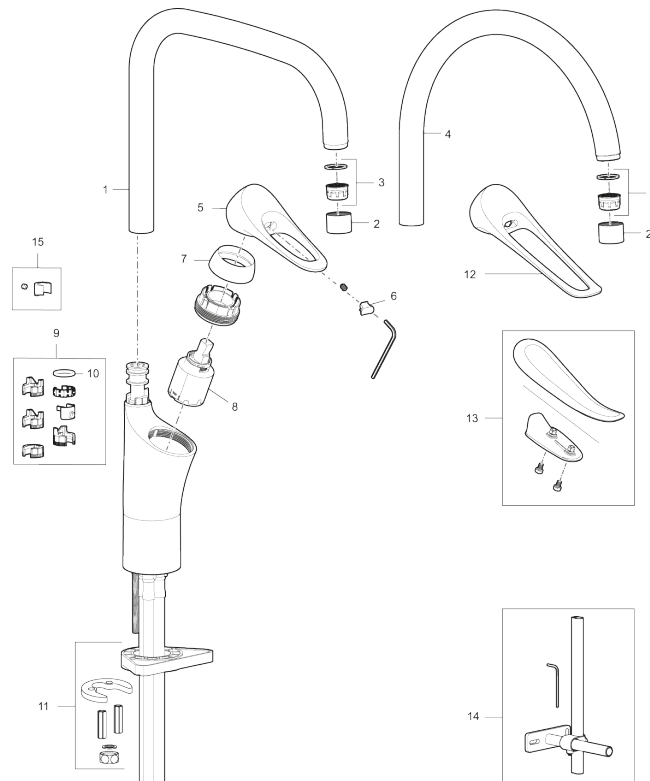

Unike funksjoner

9000XE kjøkkenbatteri

Artikkelnummer: 86001010 Flow 3 bar: 5,0 l/m

Utførende: Krom, A-klass

- Mykstengende
- Kaldstart
- Eco Flow (energi- og vannbesparende strålesamler)
- Vannmengdebegrenser og temperatursperre
- Svingbar tut sperre 60°, 85°, 110° eller 360°
- Lead Free (blyfri)
- Lydklasse 1
- For hull i benk Ø34-37 mm
- Fleksible Soft PEX®-rør med 3/8" mutter

PRODUKTBESKRIVNING

9000XE kjøkkenbatteri

Artikkelnummer: 86001010

Reservedelsliste

NR.	FMM-NR	NRF	BESKRIVELSE
1	S600103	4305253	Utløpstut, U-modell, krom
1	S600103.75	4305254	Utløpstut, U-modell, børstet krom
2	S600155	4305244	Hylse for strålesamler M22 innv., krom
2	S600155.75	4305289	Hylse for strålesamler M22 innv., børstet krom
3	29102910		Innsats strålesamler 5,5-6,5 l/min ved 3 bar
3	29100500		Innsats strålesamler 5 l/min ved 2-6 bar, Eco
3	S600072	4305261	Innsats strålesamler 3 l/min ved 2-6 bar
4	S600102	4305251	Utløpstut, C-modell, krom
4	S600102.75	4305252	Utløpstut, C-modell, børstet krom
5	S600096	4305273	Spak, krom
5	S600096.75	4305274	Spak, børstet krom
6	S600097	4305275	Merkeplugg
7	S600101	4305279	Dekkhylse, krom
7	S600101.75	4305281	Dekkhylse, børstet krom
8	S600098	4305276	Innsats, inkl. serviceverktøy, for kjøkkenbatteri

NR.	FMM-NR	NRF	BESKRIVELSE
8	S600209	4305295	Innsats, for kjøkkenbatteri
8	S600100	4305278	Innsats, inkl. serviceverktøy, kjøkkenbatterier (LEED) og servantbatterier
8	S600099	4305277	Innsats, kjøkkenbatterier (LEED) og servantbatterier
9	58641000		Låsesett for tut
10	37801550		O-ring (15,54 x 2,62), 2-pakk
11	39142800	4303916	Monteringstilbehør for kjøkkenbatteri
12	S600175	4305291	Care-spak, komplett
13	S600106	4305236	Care-sett
14	39147000	4303875	Stabiliseringssats
15	S600140	4305239	Stoppskrue med sperresegment for fast tut