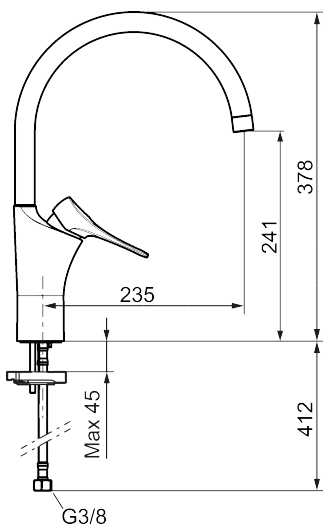

Unike funksjoner

9000XE kjøkkenbatteri

Artikkelnummer: 86001010 Flow 3 bar: 5,0 l/m

Utførende: Krom, A-klass

- Mykstengende
- Kaldstart
- Eco Flow (energi- og vannbesparende strålesamler)
- Vannmengdebegrenser og temperatursperre
- Svingbar tut sperre 60°, 85°, 110° eller 360°
- Lead Free (blyfri)
- Lydklasse 1
- For hull i benk Ø34-37 mm
- Fleksible Soft PEX®-rør med 3/8" mutter

PRODUKTBESKRIVNING

9000XE kjøkkenbatteri

Artikkelnummer: 86001010

Reservedelsliste

NR.	FMM-NR	NRF	BESKRIVELSE
1	S600103	4305253	Utløpstut, U-modell, krom
1	S600103.75	4305254	Utløpstut, U-modell, børstet krom
2	S600155	4305244	Hylse for strålesamler M22 innv., krom
2	S600155.75	4305289	Hylse for strålesamler M22 innv., børstet krom
3	29102910		Innsats strålesamler 5,5-6,5 l/min ved 3 bar
3	29100500		Innsats strålesamler 5 l/min ved 2-6 bar, Eco
3	S600072	4305261	Innsats strålesamler 3 l/min ved 2-6 bar
4	S600102	4305251	Utløpstut, C-modell, krom
4	S600102.75	4305252	Utløpstut, C-modell, børstet krom
5	S600096	4305273	Spak, krom
5	S600096.75	4305274	Spak, børstet krom
6	S600097	4305275	Merkeplugg
7	S600101	4305279	Dekkhylse, krom
7	S600101.75	4305281	Dekkhylse, børstet krom
8	S600098	4305276	Innsats, inkl. serviceverktøy, for kjøkkenbatteri