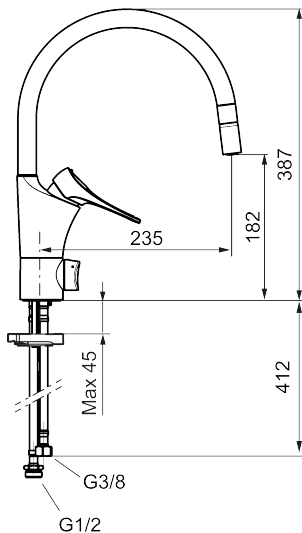

Art.nr: 86013010 RSK: 8311599 Flöde 3 bar: 6,0 l/min
Utförande: Krom

Unika egenskaper

Skyddsmodul 

- Med ledbar strålsamlare
- Kallstartsfunktion
- Mjukstängande med keramisk avstängning
- Inbyggd, lätt omställbar flödesbegränsning och temperaturspär
- Eco Flow (energi- och vattenbesparande strålsamlare)
- Hög, svängbar pip. Spärrbricka medföljer för 60°, 85°, 110° eller 360°
- Med inbyggd keramisk avstängning för disk- och tvättmaskin. Omställbar mellan KV och VV, förinställd på KV
- Flexibla anslutningsrör i metallspunnen Soft PEX[®], lekande G3/8
- Lead Free (blyfri)
- Ljudklass 1
- Hålmått Ø34-37 mm
- Skyddsmodul AA avser utloppspip

Art.nr: 86013010

RSK: 8311599

Reservdelslista

NR.	ART.NR	RSK	BESKRIVNING
1	S600103	8387035	Utloppspip, U-modell, krom
1	S600103.75	8387037	Utloppspip, U-modell, borstad krom
2	S600155	8280012	Hylsa M22 inv., krom
2	S600155.75	8280013	Hylsa M22 inv., borstad krom
3	29102910	8281534	Strålsamlarinsats, 5,5–6,5 l/min vid 3 bar
3	29100500	8281532	Strålsamlarinsats, 5 l/min vid 2–6 bar
3	S600072	8281671	Strålsamlarinsats, 3 l/min vid 2–6 bar
4	S600102	8387032	Utloppspip, C-modell, krom