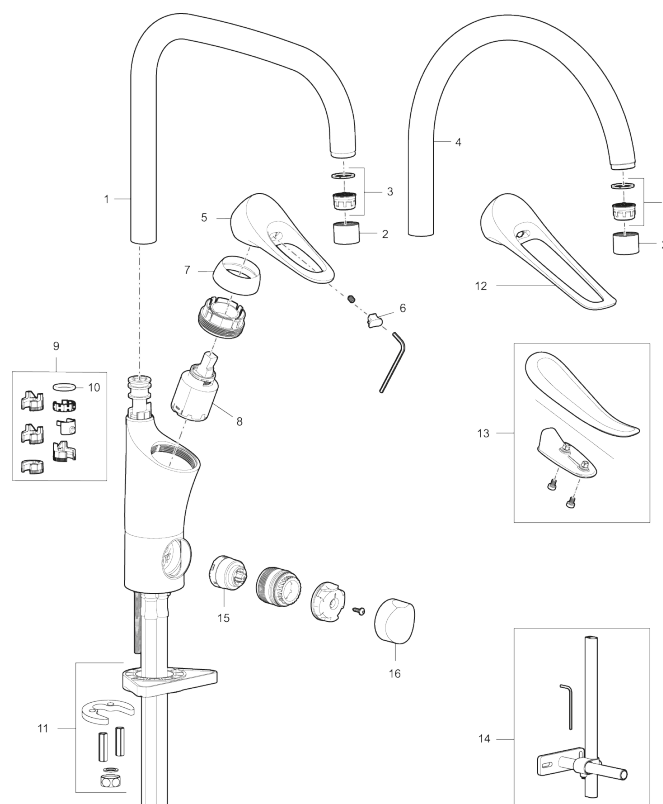

Art.nr: 86013010 RSK: 8311599 Flöde 3 bar: 6,0 l/min
Utförande: Krom

Unika egenskaper

Skyddsmodul 

- Med ledbar strålsamlare
- Kallstartsfunktion
- Mjukstängande med keramisk avstängning
- Inbyggd, lätt omställbar flödesbegränsning och temperaturspär
- Eco Flow (energi- och vattenbesparande strålsamlare)
- Hög, svängbar pip. Spärrbricka medföljer för 60°, 85°, 110° eller 360°
- Med inbyggd keramisk avstängning för disk- och tvättmaskin. Omställbar mellan KV och VV, förinställd på KV
- Flexibla anslutningsrör i metallspunnen Soft PEX[®], lekande G3/8
- Lead Free (blyfri)
- Ljudklass 1
- Hålmått Ø34-37 mm
- Skyddsmodul AA avser utloppspip

PRODUKTBESKRIVNING

9000XE köksblandare

9000XE Köksblandare med C-pip med diskmaskingsavstängning i krom platsar i vilket kök som helst, oavsett storlek. Köksblandaren är blyfri och har våra smarta, innovativa och energibesparande funktioner såsom kallstart, mjukstängning, temperaturspärri samt energi- och vattenbesparande strålsamlare. Den tidlösa och ändamålsenliga designen gör den till ett lika funktionellt som estetiskt hållbart inslag i det moderna hemmet.

Art.nr: 86013010

RSK: 8311599

Reservdelslista

NR.	ART.NR	RSK	BESKRIVNING
1	S600103	8387035	Utloppspip, U-modell, krom
1	S600103.75	8387037	Utloppspip, U-modell, borstad krom
2	S600155	8280012	Hylsa M22 inv., krom
2	S600155.75	8280013	Hylsa M22 inv., borstad krom
3	29102910	8281534	Strålsamlarinsats, 5,5–6,5 l/min vid 3 bar
3	29100500	8281532	Strålsamlarinsats, 5 l/min vid 2–6 bar
3	S600072	8281671	Strålsamlarinsats, 3 l/min vid 2–6 bar
4	S600102	8387032	Utloppspip, C-modell, krom