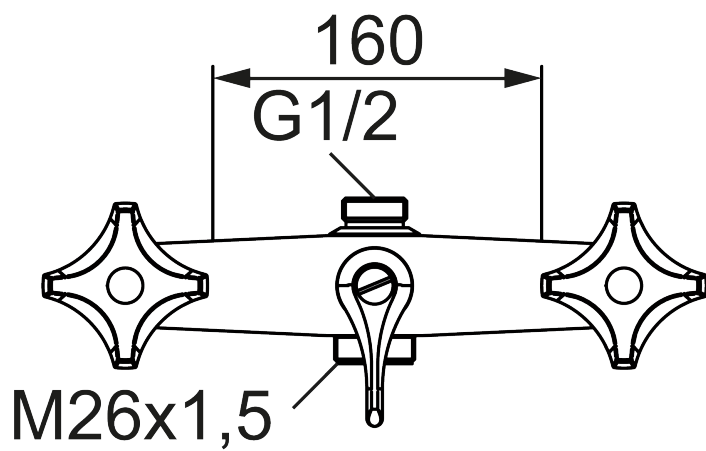

Tvårattsblandare 160 c/c med vridomkastare

Art.nr: 26401910 RSK: 8110518

Utförande: Krom

- Utan pip.
- Med vridomkastare
- Med backventiler i inloppen.
- Pipansl. och duschansl. utsprång från vägg: 40 mm
- Komplettera med pip art.nr. 2802-xxxx eller 2810-xxxx, se kapitel "Utloppspipar"

Unika egenskaper

Skyddsmodul  EB

NR.	ART.NR	RSK	BESKRIVNING
11	35131501	8588908	Kranöverdel, vv
12	29142200	8281524	Hylsa M22 inv.
13	29102419	8909483	Strålsamlarinsats, 11–15 l/min vid 3 bar
14	37023000	8328831	Packningssats, för Ø19 mm pip