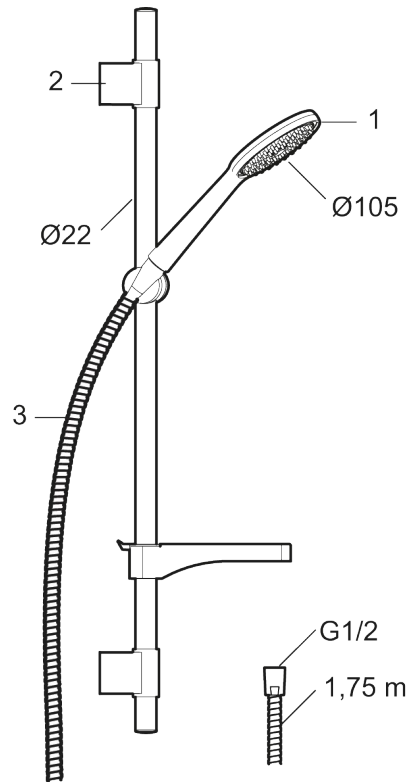

Brusesæt 9000XE

9000XE brusersæt er et brusersæt i børstet krom med metalslange og justerbare vægbeslag. Armaturet med hoved i generøs størrelse giver en behagelig bruseoplevelse med et godt tryk og god spredning uden at fråse med vandet. Brusersættet kan let monteres i alle typer badeværelser.

Artikel-nummer: 86700003 VVS: 737756314 Flow 3 bar: 6,9 l/m

Beskrivelse: Børstet krom

- Brusestang med håndbruser Ø105 mm, kalkafvisende si og 1750 mm bruseslange og sæbeskål.
- Fleksibelt vægbeslag med membran.
- Rub clean.
- Slangen opfylder EN 1113.
- Lead Free (blyfri).

Unikke egenskaber

PRODUKTBEKRIVELSE

Brusersæt 9000XE

9000XE brusersæt er et brusersæt i børstet krom med metallslange og justerbare vægbeslag. Armaturet med hoved i generøs størrelse giver en behagelig bruseoplevelse med et godt tryk og god spredning uden at fråse med vandet. Brusersættet kan let monteres i alle typer badeværelser.

Artikel-nummer: 86700003

VVS: 737756314

Reservedelsliste

NR.	FMM-NR	VVS	BESKRIVELSE
1	S600091		Håndbruser, krom
1	S600091.75		Håndbruser, børstet krom
2	S600095	745136834	Vægbeslag, krom
2	S600095.75	745136844	Vægbeslag, børstet krom
3	S600109	745137194	Bruseslange, 1,75 m, krom
3	S600109.75	745137204	Bruseslange, 1,75 m, børstet krom