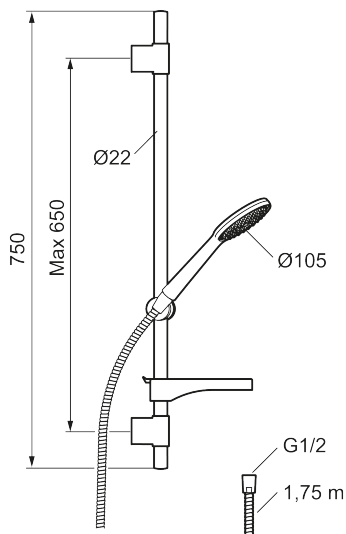

Brusesæt 9000XE

9000XE brusersæt er et brusersæt i børstet krom med metalslange og justerbare vægbeslag. Armaturet med hoved i generøs størrelse giver en behagelig bruseoplevelse med et godt tryk og god spredning uden at fråse med vandet. Brusersættet kan let monteres i alle typer badeværelser.

Artikel-nummer: 86700003 VVS: 737756314 Flow 3 bar: 6,9 l/m

Beskrivelse: Børstet krom

- Brusestang med håndbruser Ø105 mm, kalkafvisende si og 1750 mm bruseslange og sæbeskål.
- Fleksibelt vægbeslag med membran.
- Rub clean.
- Slangen opfylder EN 1113.
- Lead Free (blyfri).

Unikke egenskaber

PRODUKTBEKRIVELSE

Brusersæt 9000XE

9000XE brusersæt er et brusersæt i børstet krom med metallslange og justerbare vægbeslag. Armaturet med hoved i generøs størrelse giver en behagelig bruseoplevelse med et godt tryk og god spredning uden at fråse med vandet. Brusersættet kan let monteres i alle typer badeværelser.

Artikel-nummer: 86700003

VVS: 737756314

Reservedelsliste

NR.	FMM-NR	VVS	BESKRIVELSE
1	S600091		Håndbruser, krom
1	S600091.75		Håndbruser, børstet krom
2	S600095	745136834	Vægbeslag, krom
2	S600095.75	745136844	Vægbeslag, børstet krom
3	S600109	745137194	Bruseslange, 1,75 m, krom
3	S600109.75	745137204	Bruseslange, 1,75 m, børstet krom