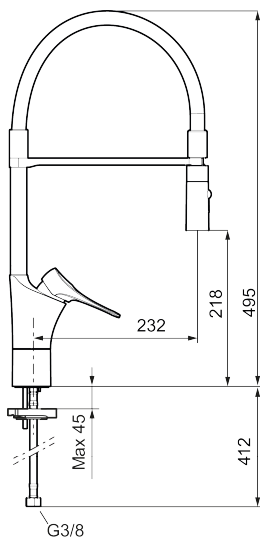

Art.nr: 86130010 **RSK:** 8311619 **Flöde 3 bar:** 6,0 l/min

Utförande: Krom

Unika egenskaper

Skyddsmodul 

- Kallstartsfunktion
- Mjukstängande med keramisk avstängning
- Inbyggd, lätt omställbar flödesbegränsning och temperaturspär
- Svängbar pip. Spärrbricka medföljer för 60°, 85°, 110° eller 360°
- 2-stråligt munstycke med koncentrerad strålbild och handdusch
- Flexibla anslutningsrör i metallspunnen Soft PEX[®], lekande G3/8
- Lead Free (blyfri)
- Ljudklass 1
- Hålmått Ø34-37 mm