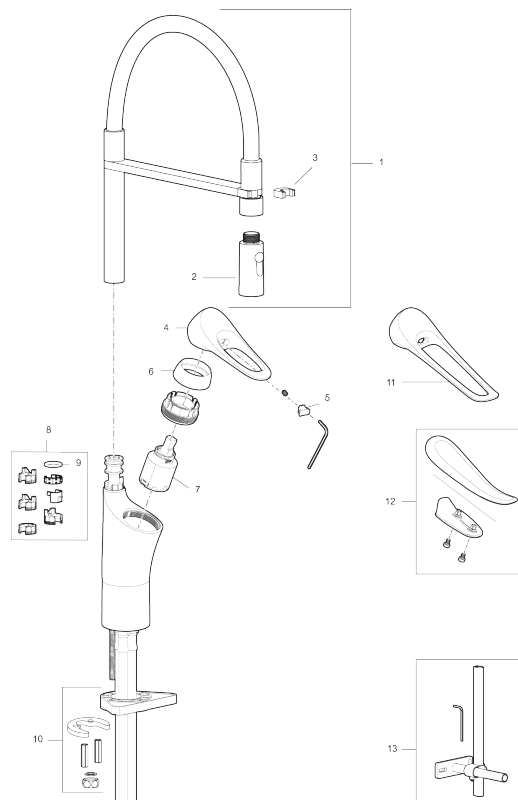

PRODUKTBESKRIVNING

9000XE flexi köksblandare

9000XE Köksblandare med flexi-pip i krom har löstagbar handdusch. Tack vare flexibiliteten med den löstagbara pipen och valbar strålbild kommer den åt överallt. Köksblandaren är blyfri och har våra smarta, innovativa och energibesparande funktioner såsom kallstart, mjukstängning, temperaturspär samt energi- och vattenbesparande strålsamlare.

Art.nr: 86130010

RSK: 8311619

Reservdelslista

NR.	ART.NR	RSK	BESKRIVNING
1	S600059	8394011	Pip, komplett, krom
1	S600059.75	8387088	Pip, komplett, borstad krom
2	S600060	8394012	Munstycke
3	S600061	8393993	Pipfäste
4	S600096	8387022	Spak, komplett, krom
4	S600096.75	8387024	Spak, komplett, borstad krom
5	S600097	8387025	Färgmarkering
6	S600101	8387029	Täckhylsa, krom
6	S600101.75	8387031	Täckhylsa, borstad krom