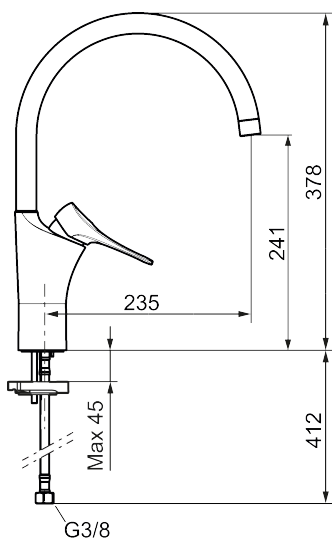

9000XE köksblandare

9000XE Köksblandare med C-pip i krom platsar i vilket kök som helst, oavsett storlek. Köksblandaren är blyfri och har våra smarta, innovativa och energibesparande funktioner såsom kallstart, mjukstängning, temperaturspärri samt energi- och vattenbesparande strålsamlare. Den tidlösa och ändamålsenliga designen gör den till ett lika funktionellt som estetiskt hållbart inslag i det moderna hemmet. Produkten är LEED/BREEAM-anpassad vilket innebär att den uppfyller flödeskraven som ställs på vissa ny- och ombyggnationer.

Art.nr: 86007410 **RSK:** 8312008 **Flöde 3 bar:** 3,1 l/min
Utförande: Krom, 3,1 l/min, LEED/BREEAM-anpassad

Unika egenskaper

Skyddsmodul

- Kallstartsfunktion
- Mjukstängande med keramisk avstängning
- Inbyggd, lätt omställbar flödesbegränsning och temperaturspärri
- Eco Flow (energi- och vattenbesparande strålsamlare)
- Hög, svängbar pip. Spärribricka medföljer för 60°, 85°, 110° eller 360°
- Flexibla anslutningsrör i metallspunnen Soft PEX®, lekande G3/8
- Lead Free (blyfri)
- Ljudklass 1
- Hålmått Ø34-37 mm