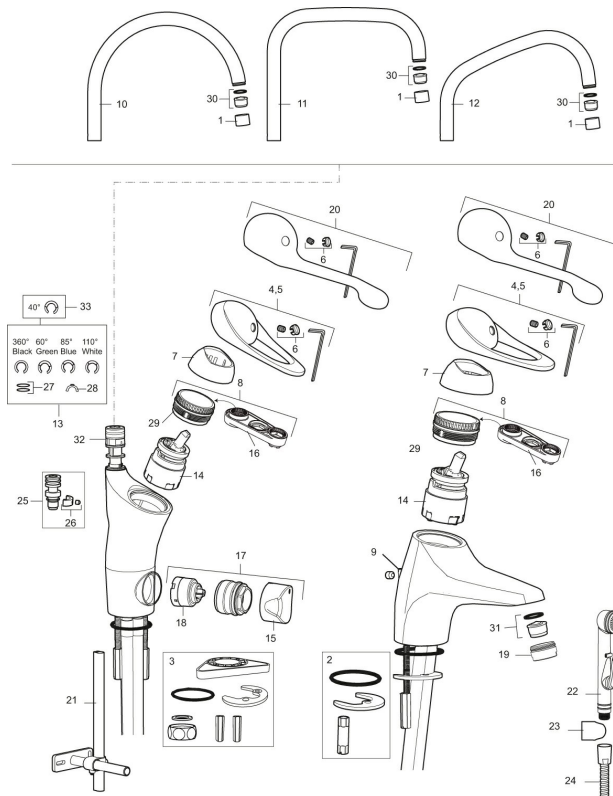

Artikkelnummer: 80030000 NRF: 4300909 Flow 3 bar: 7,4 l/m

Utførende: Krom, ansl. 10 mm spiss

- Mykstengende
- Kaldstart
- Eco Flow (energi- og vannbesparende strålesamler)
- Vannmengdebegrenser og temperatursperre
- Svingbar tut sperre 60°, 85°, 110° eller 360°
- Avstengning for maskin med tilslutning under og over benk, innstilt på Kv, omstillbar til Vv
- Gulv- og benkemaskin kan benyttes samtidig
- For hull i benk Ø34-37 mm
- Fleksible Soft PEX®-rør med 10 mm spiss

Artikkelnummer: 80030000 NRF: 4300909

Reservedelsliste

NR.	FMM-NR	NRF	BESKRIVELSE
1	29142200		Hylse for strålesamler M22 innv.
2	39140800	4303914	Monteringstilbehør for servantbatterier
3	39142800	4303916	Monteringstilbehør for kjøkkenbatteri
4	58500000	4303917	Spak L-90 mm, krom
5	58501750	4303918	Spak Care L-150 mm, krom
6	58510000	4303919	Merkeplugg og skrue
7	58520000	4303921	Dekkhylse, krom
8	58530140	4303922	Innsatsmutter m/verktøy
9	58540000	4303923	Kedjefeste for oppløfthull, krom
10	58600000	4303924	Utløpstut, II-modell