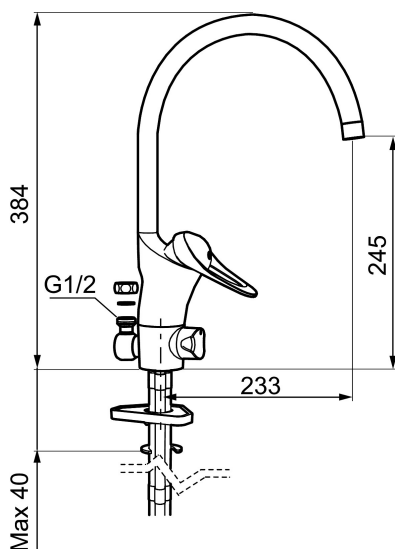

9000E II kjøkkenbatteri

Her er det et optimert samspill mellom form og funksjon. FM Mattsson 9000E viser vei for en ny generasjon blandebatterier, som er miljøtilpasset ned til minste detalj. Blandebatteriet gir et vakkert inntrykk og bidrar til et teknisk fullendt kjøkken. Helt fra grunnutførelsen har det unike funksjoner som sparer energi samtidig som komforten opprettholdes.

Artikkelnummer: 80030000 NRF: 4300909 Flow 3 bar: 7,4 l/m

Utførende: Krom, ansl. 10 mm spiss

- Mykstengende
- Kaldstart
- Eco Flow (energi- og vannbesparende strålesamler)
- Vannmengdebegrenser og temperatursperre
- Svingbar tut sperre 60°, 85°, 110° eller 360°
- Avstengning for maskin med tilslutning under og over benk, innstilt på Kv, omstillbar til Vv
- Gulv- og benkemaskin kan benyttes samtidig
- For hull i benk Ø34-37 mm
- Fleksible Soft PEX®-rør med 10 mm spiss