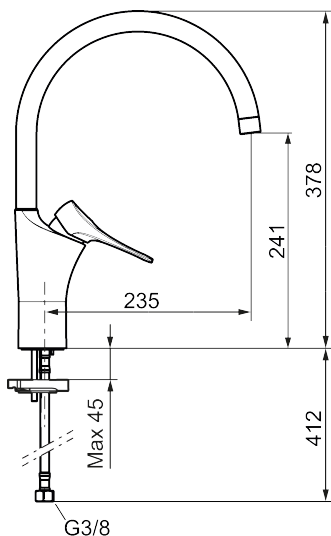

Unika egenskaper

Skyddsmodul 

9000XE köksblandare

Art.nr: 86027413 **RSK:** 8312014 **Flöde 3 bar:** 3,1 l/min

Utförande: Borstad krom, med integrerad elektronisk diskmaskinsavstängning, 3,1 l/min, LEED/BREEAM-anpassad

- Kallstartsfunktion
- Mjukstängande med keramisk avstängning
- Inbyggd, lätt omställbar flödesbegränsning och temperaturspär
- Eco Flow (energi- och vattenbesparande strålsamlare)
- Hög, svängbar pip. Spärbricka medföljer för 60°, 85°, 110° eller 360°
- Med integrerad elektronisk diskmaskinsavstängning EDMA, stänger automatisk efter 4 eller 12 timmar
- Flexibla anslutningsrör i metallspunnen Soft PEX[®], lekande G3/8
- Lead Free (blyfri)
- Hålmått Ø34-37 mm
- Skyddsmodul AA avser utloppspip