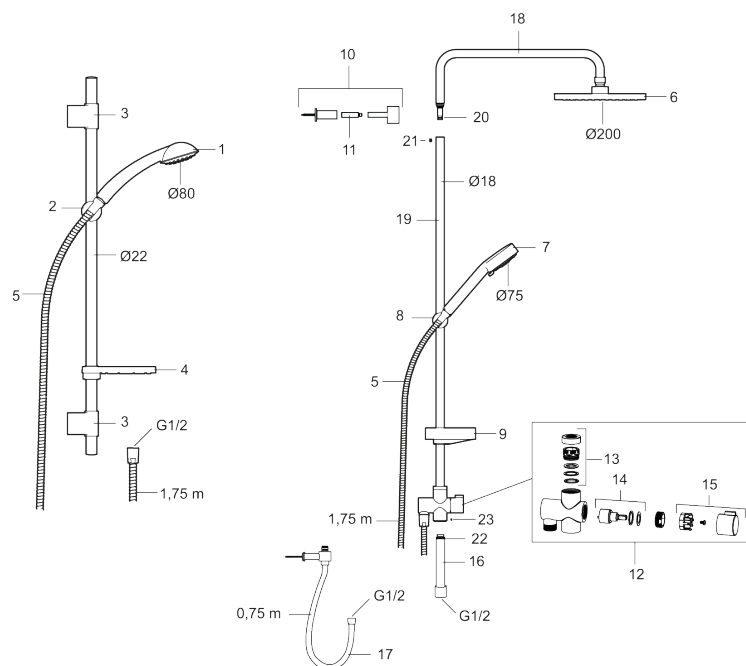

Art.nr: 94703000 RSK: 8197658

Utförande: Krom

- 3-strålig handdusch och kalkavvisande sil
- Med transparent tvålhylla
- Konstantflöde 7,5 l/min vid 2–6 bar
- Duschstången har flexibelt övre väggfäste, med väggtätning

Art.nr: 94703000

RSK: 8197658

Reservdelslista

NR.	ART.NR	RSK	BESKRIVNING
1	94750900	8199210	Handdusch
1	94753900	8199211	Handdusch, 3-strålig
2	94780000	8185685	Handduschhållare
3	83710000	8186586	Väggfäste, 2-pack
4	94790000	8185648	Tvålhylla, transparent
5	34841750	8181618	Duschslang, 1,75 m
6	93991000	8180619	Duschsil
7	93840900	8199217	Handdusch
8	94671000	8183708	Handduschhållare
9	93441000	8185649	Tvålhylla

NR.	ART.NR	RSK	BESKRIVNING
10	58950000	8180414	Väggfäste
11	27923500	8180415	Förlängningspinne a' 25 mm
12	58903000	8190747	Duschromkastare
13	58961000	8221708	Reservdelssats till duschromkastare
14	59071000	8221706	Insats
15	59081000	8221707	Omkastarvred
16	58920100	8189019	Stigrör
17	93971000	8189020	Underkoppling
18	58941350		Överrör
19	58930959	8189001	Underrör, längd: 950 mm
20	37800938	8592017	O-ring 7,1x1,6, 2-pack
21	38082000	8221717	Stoppskruv
22	37801378	8594543	O-ring 12,42x1,78, 2-pack
23	38086000	8439701	Låsskruv