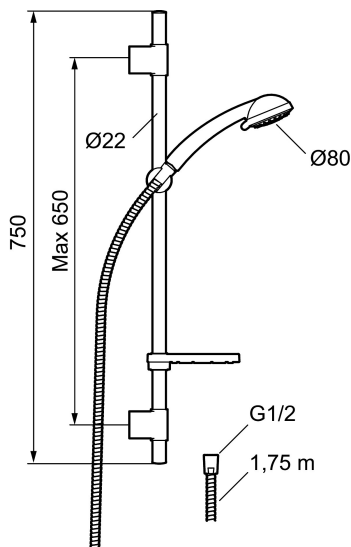

9000E duschset

9000E-serien förfinas och kompletteras ständigt. Ergonomi och ekologi går hand i hand med kvalitet och god design. Serien har utmärkt sig på flera områden inom miljöhänsyn och säkerhetstänkande och samma egenskaper har eftersträvat i framtagandet av den nya duschen. Ingen detalj har lämnats åt slumpen och duschen ger ett mycket robust intryck. Duschen består av en handdusch samt duschstång och har flera smarta lösningar.

Art.nr: 94703000 RSK: 8197658

Utförande: Krom

- 3-strålig handdusch och kalkavvisande sil
- Med transparent tvålhylla
- Konstantflöde 7,5 l/min vid 2–6 bar
- Duschstången har flexibelt övre väggfäste, med väggtätning