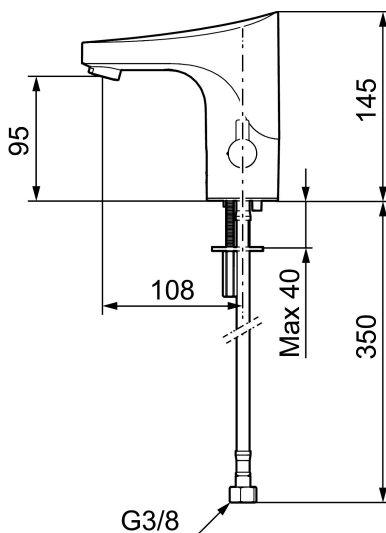

- Med temperaturreb, batteridrift (inkl. batteri).
- Vandalsikre udførelse i metal.
- Eco (Energi- og vandbesparende perlator 5 l./min)
- Begrænset skylletid, forhindrer oversvømmning.
- Valgfri skylletid, max. 30 sek. ved aktivering af sensor.
- Deaktivering af sensoren i 60 sekunder (bruges f.eks til rengøring)
- Magnetventil med soft closing.
- Lavt strømforbrug - Lang levetid
- Mulighed for gennemskylning med varmt vand mod legionella.
- IP-sensor, IP67
- Miljøvenlige materialer, Lead Free (blyfri), Nikkelfri

Installation:

- Nem installation og service.
- Temperaturen kan låses til en ønsket temperatur, så erstattes grebet af en medfølgende prop.
- Samtlige modeller kan tilpasse til batteridrift 6V eller netdrift 12 V AC/DC.
- Ved netdrift anvendes adapter sæt FMM S600147.
- Fleksible tilslutningsslanger i metalflettet Soft-PEX®, G3/8.
- Hulstørrelse: Ø33,5-37 mm.

Indstillinger:

- Justerbar temperaturbegrænsning.
- Mulighed for hygiejneskyl.