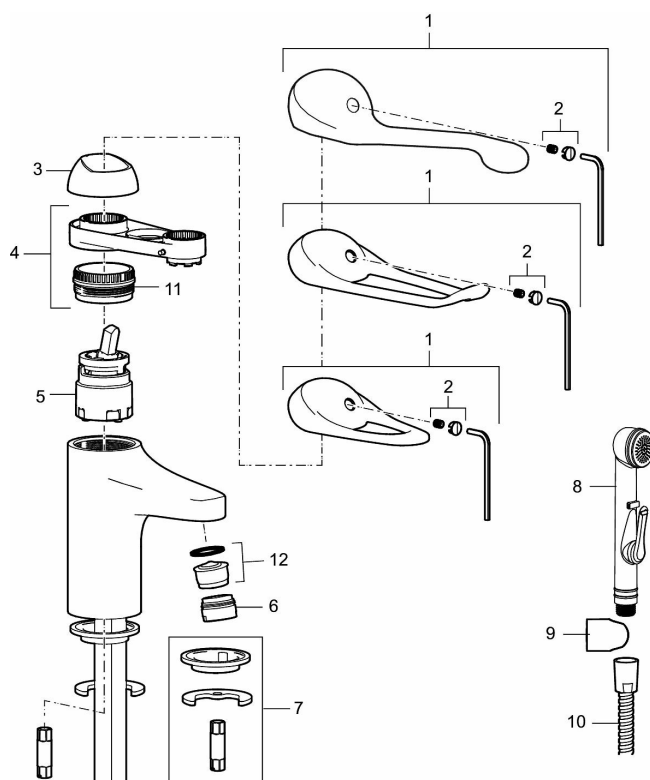

Artikkelnummer: 80607300 **NRF:** 4300073 **Flow 3 bar:** 3,0 l/m

Utførende: Krom, konstantvannmengde ved 2–6 bar, LEED/BREEAM-tilpasset, ansl. 10 mm spiss

- Mykstengende
- Eco Flow (energi- og vannbesparende konstantvannmengde)
- Kaldstart
- Vannmengdebegrenser og temperatursperre
- Fleksible Soft PEX®-rør med 10 mm spiss

Artikkelnummer: 80607300 NRF: 4300073

Reservedelsliste

NR.	FMM-NR	NRF	BESKRIVELSE
1	58500000	4303917	Spak L-90 mm, krom
1	58501750	4303918	Spak Care L-150 mm, krom
1	58501800	4303903	Spak Care L-180 mm, krom
2	58510000	4303919	Merkeplugg og skrue
3	58520000	4303921	Dekkhylse, krom
4	58530140	4303922	Innsatsmutter m/verktøy
5	S600273	4303851	Innsats kaldstart med serviceverktøy (grønn ring)
5	59120000	4303831	Innsats, kaldstart (grønn ring)
5	59126000		Innsats m/Eco Plus kaldstart (grønn ring)
5	S600232		Innsats, Low flow, for LEED batterier
6	29142400		Hylse for strålesamler M24 utv., 13 mm
7	S600160		Monteringstilbehør for servantbatteri

NR.	FMM-NR	NRF	BESKRIVELSE
8	S600206	4305294	Selvstengende hånddusj, krom
9	34093000	4304551	Hånddusjholder
10	S600207		Høytrykkslange, lengde 1,5 m, krom
11	29390000		Innsatsmutter
12	29102910		Innsats strålesamler 5,5-6,5 l/min ved 3 bar
12	29102710		Innsats strålesamler 9-11 l/min ved 3 bar, f/Eco Plus
12	29100500		Innsats strålesamler 5 l/min ved 2-6 bar, Eco
12	S600072	4305261	Innsats strålesamler 3 l/min ved 2-6 bar