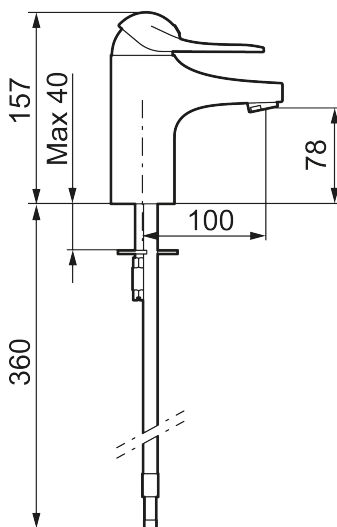

9000E servantbatteri

Servantbatteri i ny design. Batteriets stilrene design kompletterer de unike funksjoner og miljøhensynet som kjennetegner 9000E serien. Vår unike teknikk sparer vann og energi uten at det går på bekvemligheten for deg som bruker.

Artikkelnummer: 80607300 **NRF:** 4300073 **Flow 3 bar:** 3,0 l/m

Utførende: Krom, konstantvannmengde ved 2–6 bar, LEED/BREEAM-tilpasset, ansl. 10 mm spiss

- Mykstengende
- Eco Flow (energi- og vannbesparende konstantvannmengde)
- Kaldstart
- Vannmengdebegrenser og temperatursperre
- Fleksible Soft PEX®-rør med 10 mm spiss