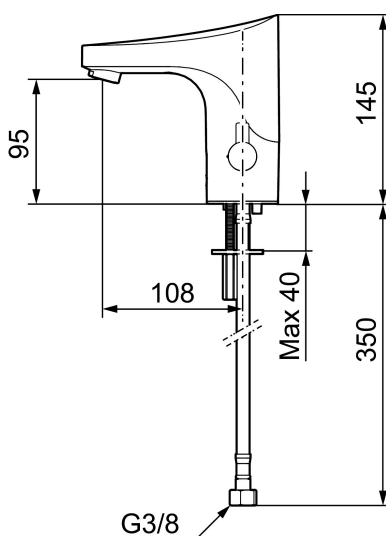

9000E tronic tvättställsblandare, batteridrift

FM Mattsson 9000E Tronic är en svenskutvecklad beröringsfria blandare. Beröringsfria blandare är inte längre bara ett måste på offentliga toaletter - den passar lika bra i den privata bostaden - inte minst på grund av den eleganta designen, den höga graden av hygien och den minskade vattenförbrukningen. Blandarens slitstarka ytbehandlingar finns i olika färger som kan anpassas till rummets design.

Art.nr: 16410005 RSK: 8430061 Flöde 3 bar: 5,5 l/min
Utförande: Polerad mässing PVD, batteridrift (inkl. batteri)

- Mjukstängande magnetventil
- Vandalsäkert utförande i metall
- Eco Flow (energi- och vattenbesparande konstantflödesstrålsamlare)
- Spoltidsbegränsning, förhindrar översvämning
- Framspolningsfunktion 30 sek via sensorn
- Avstängning av flöde i 60 sek via sensorn, (används t.ex. vid rengöring)
- Låg strömförbrukning – lång livslängd
- Kan genomspolas med hetvatten för legionellasanering
- IP-klass sensor: IP67
- Återströmningskydd enligt EU-standard SS-EN 1717
- Miljövänliga material, bly- och nickelfri

Installation:

- Temperaturvred kan demonteras och ersättas med ett medföljande lock
- Batteridrift, anpassningsbar för nät drift
- Vid nät drift använd adaptersats art.nr. S600147
- Flexibla anslutningsrör i metallspunnen Soft PEX®, lekande G3/8
- Hålmått Ø33,5-37 mm

Inställningar:

- Omställbar temperaturbegränsning
- Programmerbar funktion för hygienspolning
- Programmerbar spoltid.