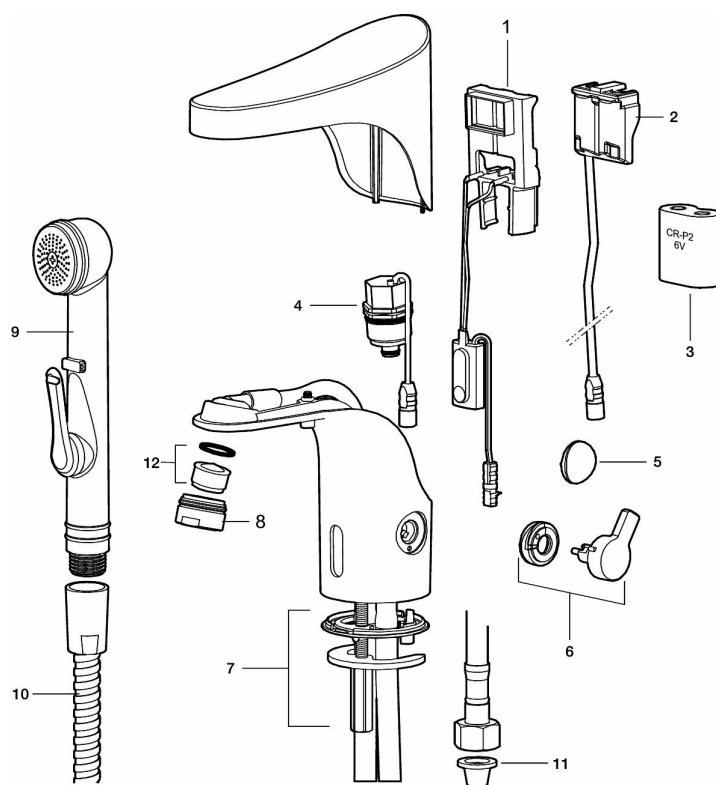

PRODUKTBESKRIVNING

9000E tronic tvättställsblandare, batteridrift

FM Mattsson 9000E Tronic är en svenskutvecklad beröringsfria blandare. Beröringsfria blandare är inte längre bara ett måste på offentliga toaletter - den passar lika bra i den privata bostaden - inte minst på grund av den eleganta designen, den höga graden av hygien och den minskade vattenförbrukningen. Blandarens slitstarka ytbehandlingar finns i olika färger som kan anpassas till rummets design.

Art.nr: 16410005

RSK: 8430061

Reservdelslista

NR.	ART.NR	RSK	BESKRIVNING
1	S600278	8398041	Elektronikenhet till STD
1	S600329	8398042	Elektronikenhet till Centralstyrd
2	S600131	8483190	AC adapter
3	S600135	8483191	Batteri
4	S600277	8398040	Magnetventil
5	16222000	8553505	Täcklock
6	16221000	8553504	Vred
7	39141600	8553512	Monteringssats
8	29142400	8281526	Hylsa M24 utv., 13 mm
9	34582000	8183841	Självstängande handdusch