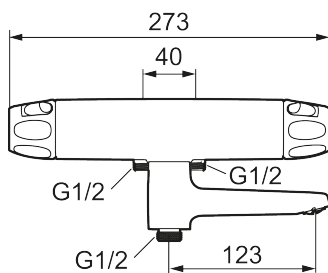

Art.nr: 86950000 RSK: 8362229 Flöde 3 bar: 22,7 l/min

Utförande: Krom, 40 c/c, inlopp ned

Unika egenskaper

Skyddsmodul 

- Tryckbalanserad termostatblandare
- Med vridpipomkastare
- Keramisk avstängning
- Eco-stopp
- Lead Free (blyfri)
- Med typgodkända backventiler och vägg tätning
- Ljudklass 1
- OBS! Ej för genomgående rördragning "Vaska"