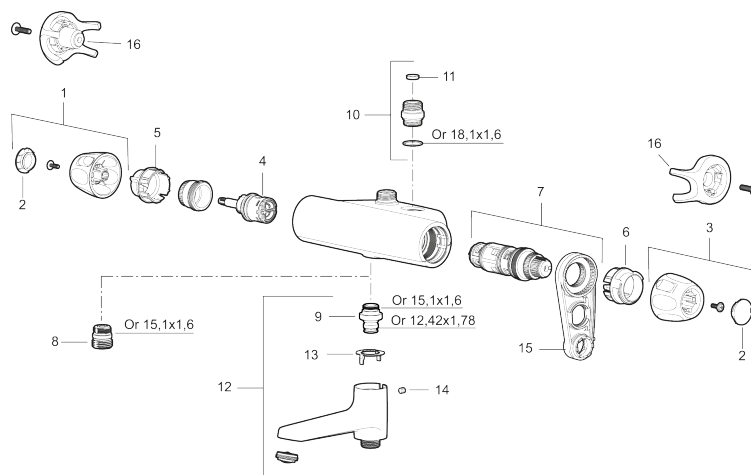

PRODUKTBESKRIVNING

9000XE badkarsblandare

9000XE Badkarsblandare är en badkarsblandare i krom med noga avvägd tryck och temperaturreglering, lätt vikt samt ljuddämpande och energibesparande funktioner. Den är även utrustad med dubbla backventiler för extra säkerhet.

Art.nr: 86950000

RSK: 8362229

Reservdelslista

NR.	ART.NR	RSK	BESKRIVNING
1	S600083	8218917	Ratt, mängdratt, komplett, krom
1	S600083.75	8218919	Ratt, mängdratt, komplett, borstad krom
2	S600116	8218920	Täcklock, krom
2	S600116.75	8218922	Täcklock, borstad krom
3	S600082	8218914	Ratt, temperaturratt, komplett, krom
3	S600082.75	8218916	Ratt, temperaturratt, komplett, borstad krom
4	S600020	8441462	Keramiskt överstycke, med serviceverktyg (duschblandare)
4	S600269	8387232	Keramiskt överstycke, utan serviceverktyg (duschblandare)
4	S600021	8441463	Keramiskt överstycke, med serviceverktyg (badkarsblandare), och för duschblandare MMIX II med utl. upp
4	S600270	8387233	Keramiskt överstycke, utan serviceverktyg (badkarsblandare), och för duschblandare MMIX II med utl. upp
5	S600086	8439710	Stoppring, standard
6	S600087	8439711	Skällningsskyddsring
6	S600026	8439708	Skällningsskyddsring, max 42°
7	S600084	8439709	Termostatinsats, komplett med serviceverktyg
7	S600271	8397030	Termostatinsats, utan serviceverktyg
8	S600088	8439712	Nippel M18x1-G1/2 (duschblandare)
9	39754000	8591969	Nippel M18x1 med o-ring (badkarsblandare)