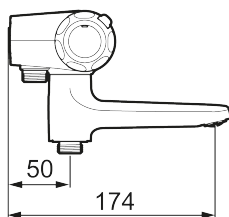

Art.nr: 86950000 RSK: 8362229 Flöde 3 bar: 22,7 l/min

Utförande: Krom, 40 c/c, inlopp ned

Unika egenskaper

Skyddsmodul 

- Tryckbalanserad termostatblandare
- Med vridpipomkastare
- Keramisk avstängning
- Eco-stopp
- Lead Free (blyfri)
- Med typgodkända backventiler och vägg tätning
- Ljudklass 1
- OBS! Ej för genomgående rördragning "Vaska"