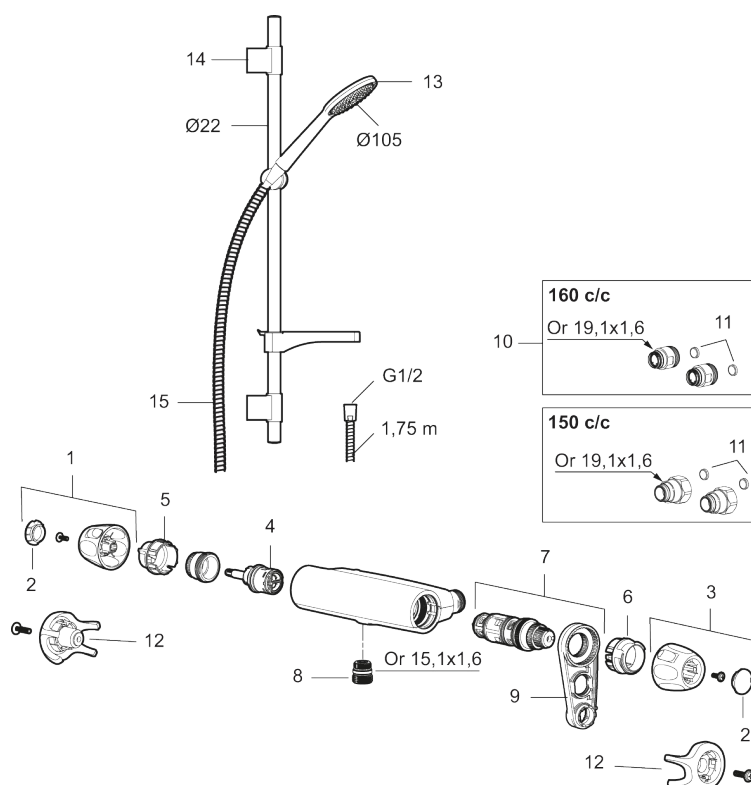

Art.nr: 86820003 RSK: 8283230 Flöde 3 bar: 6,9 l/min

Utförande: Borstad krom, 160 c/c

- Säkerhetsblandare 9000XE och duschset 9000XE
- Duschsetet har handdusch med kalkavvisande sil, slang, duschstång med väggfästning och tvålhylla
- Lead Free (blyfri)
- Ljudklass 1
- Duschansl. utsprång från vägg: 81 mm

Unika egenskaper

Skyddsmodul 

PRODUKTBEKRIVNING

9000XE duschpaket

9000XE Duschpaket är vårt kompletta duschpaket med blandare och duschset i borstad krom. Blandaren tillsammans med det generöst tilltagna munstycket ger en behaglig duschupplevelse med bra tryck och spridning utan att slösa på vattnet. Duschpaketet monteras enkelt i alla typer av badrum. Produkten kan kompletteras med badkarspip.

Art.nr: 86820003

RSK: 8283230

Reservdelslista

NR.	ART.NR	RSK	BESKRIVNING
1	S600083	8218917	Ratt, mängdratt, komplett, krom
1	S600083.75	8218919	Ratt, mängdratt, komplett, borstad krom
2	S600116	8218920	Täcklock, krom
2	S600116.75	8218922	Täcklock, borstad krom
3	S600082	8218914	Ratt, temperaturratt, komplett, krom
3	S600082.75	8218916	Ratt, temperaturratt, komplett, borstad krom
4	S600020	8441462	Keramiskt överstycke, med serviceverktyg (duschblandare)
4	S600269	8387232	Keramiskt överstycke, utan serviceverktyg (duschblandare)
5	S600086	8439710	Stoppring, standard
6	S600087	8439711	Skållningsskyddsring

NR.	ART.NR	RSK	BESKRIVNING
7	S600084	8439709	Termostatinsats, komplett med serviceverktyg
7	S600271	8397030	Termostatinsats, utan serviceverktyg
8	S600088	8439712	Nippel M18x1-G1/2 (duschblandare)
9	S600298	3870203	Serviceverktyg
10	59800800	8592005	Anslutningsnippel 160 c/c
11	38632006	8590311	Filter, 2-pack
12	S600105	8439713	Care-vred, svart, 2-pack
13	S600091	8233001	Handdusch, krom
13	S600091.75	8233003	Handdusch, borstad krom
14	S600095	8239500	Väggfäste, krom
14	S600095.75	8221926	Väggfäste, borstad krom
15	S600109	8252036	Duschslang, 1,75 m, krom
15	S600109.75	8252038	Duschslang, 1,75 m, borstad krom