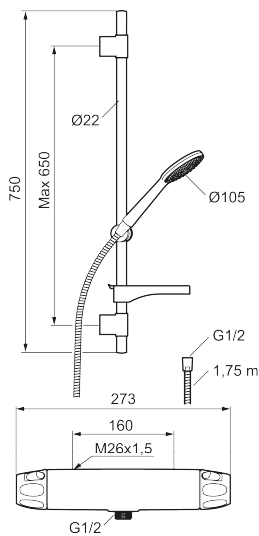

9000XE duschpaket

9000XE Duschpaket är vårt kompletta duschpaket med blandare och duschset i borstad krom. Blandaren tillsammans med det generöst tilltagna munstycket ger en behaglig duschupplevelse med bra tryck och spridning utan att slösa på vattnet. Duschpaketet monteras enkelt i alla typer av badrum. Produkten kan kompletteras med badkarspip.

Art.nr: 86820003 RSK: 8283230 Flöde 3 bar: 6,9 l/min

Utförande: Borstad krom, 160 c/c

- Säkerhetsblandare 9000XE och duschset 9000XE
- Duschsetet har handdusch med kalkavvisande sil, slang, duschstång med väggfästning och tvålhylla
- Lead Free (blyfri)
- Ljudklass 1
- Duschansl. utsprång från vägg: 81 mm

Unika egenskaper

Skyddsmodul