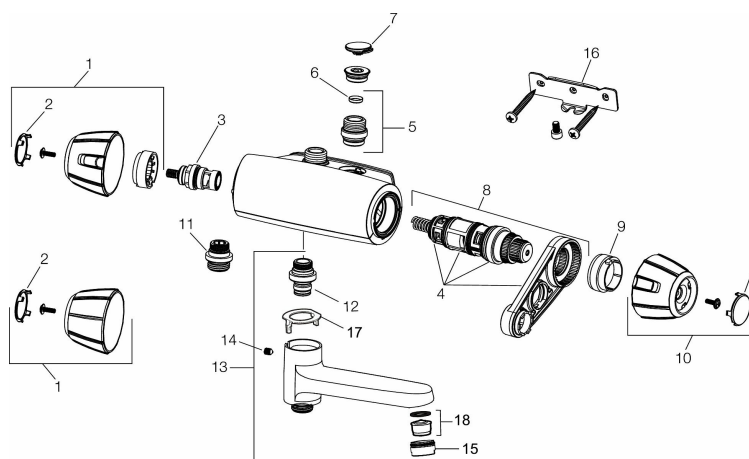

PRODUKTBESKRIVNING

9000E badkarsblandare

Här finns en optimerad samverkan mellan form och funktion. FM Mattsson 9000E visar vägen för en ny generation blandare, som miljöanpassats in i minsta detalj. Givetvis har den redan i sitt grundutförande våra unika funktioner för exakt temperaturhållning, säkerhet och driftsäkerhet. En nyhet är det svala blandarhuset – du bränner dig aldrig på utsidan av en 9000E-blandare.

Art.nr: 82451000

RSK: 8343250

Reservdelslista

NR.	ART.NR	RSK	BESKRIVNING
1	35781000	8592015	Ratt, mängdratt, komplett, krom
1	35780040	8591995	Ratt, mängdratt, komplett, svart
2	39031004	8592004	Täcklock, svart, 2-pack
3	S600274	8397028	Keramiskt överstycke G1/2
4	38680009	8591701	Filtersats, inkl. o-ringar, serviceverktyg
5	59820800	8591970	Anslutningsnippel
6	38632006	8590311	Filter, 2-pack
7	38692800	8591974	Täcklock, krom, 2-pack
8	S600275	8397029	Reglerpaket, komplett med serviceverktyg
9	38520007	8591592	Skällningsskyddsring, standard, svart
10	35780100	8591998	Ratt, temperaturratt, komplett, krom
10	35780140	8591997	Ratt, temperaturratt, komplett, svart
11	39710800	8591967	Nippel M18x1-G1/2 (duschblandare ej utlopp upp)
12	39754000	8591969	Nippel M18x1 med o-ring (badkarsblandare)
13	82990000	8154073	Utloppspip med vridpipomkastare
14	38086000	8439701	Låsskruv