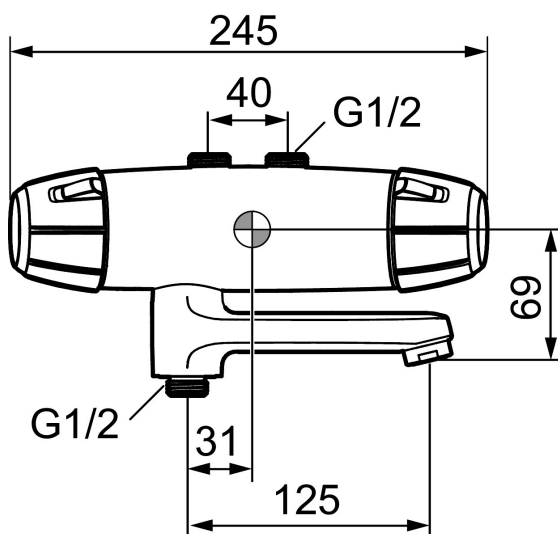

9000E badkarsblandare

Här finns en optimerad samverkan mellan form och funktion. FM Mattsson 9000E visar vägen för en ny generation blandare, som miljöanpassats in i minsta detalj. Givetvis har den redan i sitt grundutförande våra unika funktioner för exakt temperaturhållning, säkerhet och driftsäkerhet. En nyhet är det svala blandarhuset – du bränner dig aldrig på utsidan av en 9000E-blandare.

Art.nr: 82451000 RSK: 8343250

Utförande: Krom, 40 c/c, inlopp upp

- Ej för genomgående rördragning "Vaska"
- Tryckbalanserad termostatblandare
- Med vridpipomkastare
- Keramisk avstängning
- Eco-stopp
- Med typgodkända backventiler och vägg tätning
- Piputsprång från vägg: 180 mm