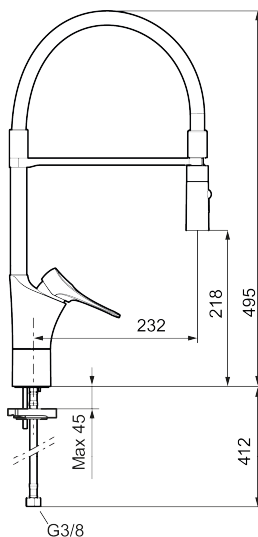

Art.nr: 86130013 RSK: 8311621 Flöde 3 bar: 6,0 l/min

Utförande: Borstad krom

Unika egenskaper

Skyddsmodul 

- Kallstartsfunktion
- Mjukstängande med keramisk avstängning
- Inbyggd, lätt omställbar flödesbegränsning och temperaturspär
- Svängbar pip. Spärrbricka medföljer för 60°, 85°, 110° eller 360°
- 2-stråligt munstycke med koncentrerad strålbild och handdusch
- Flexibla anslutningsrör i metallspunnen Soft PEX[®], lekande G3/8
- Lead Free (blyfri)
- Ljudklass 1
- Hålmått Ø34-37 mm