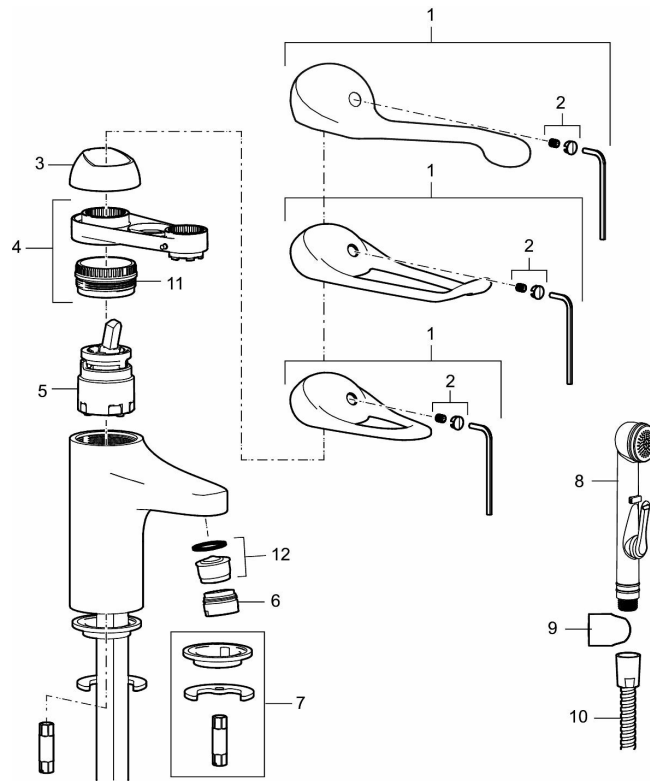

PRODUKTBESKRIVNING

9000E servantbatteri

Servantbatteri i ny design. Batteriets stilrene design kompletterer de unike funksjoner og miljøhensynet som kjennetegner 9000E serien. Vår unike teknikk sparer vann og energi uten at det går på bekvemligheten for deg som bruker. Med kjedefeste og mykstengende.

Artikkelnummer: 80602010 NRF: 4300035

Reservedelsliste

NR.	FMM-NR	NRF	BESKRIVELSE
1	58500000	4303917	Spak L-90 mm, krom
1	58501750	4303918	Spak Care L-150 mm, krom
1	58501800	4303903	Spak Care L-180 mm, krom
2	58510000	4303919	Merkeplugg og skrue
3	58520000	4303921	Dekkhylse, krom
4	58530140	4303922	Innsatsmutter m/verktøy
5	S600273	4303851	Innsats kaldstart med serviceverktøy (grønn ring)
5	59120000	4303831	Innsats, kaldstart (grønn ring)
5	59126000		Innsats m/Eco Plus kaldstart (grønn ring)
5	S600232		Innsats, Low flow, for LEED batterier
6	29142400		Hylse for strålesamler M24 utv., 13 mm
7	S600160		Monteringstilbehør for servantbatteri