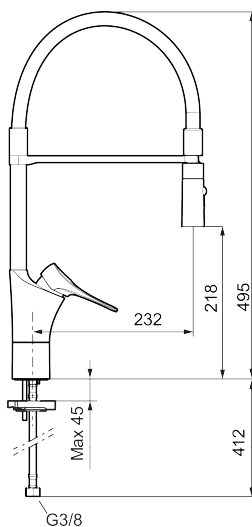

Artikel-nummer: 86130010 VVS: 716263104 Flow 3 bar: 6,0 l/m  
Beskrivelse: Krom

### Unikke egenskaber

Tilbageløbssikring

- Koldstart.
- Soft Closing og keramisk kartusche.
- Med høj svingtud 60°, 85°, 110° eller 360°.
- 232 mm fremspring.
- Flexibel slange og håndbruser med 2 stråleindstillinger.
- Indbygget temperatur- og flowbegrænser.
- Fleksible tilslutningsslanger i metalflettet Soft-PEX®, G3/8.
- Lead Free (blyfri).
- Lydklasse 1.
- Hulstørrelse Ø34-37 mm.
- **10 års funktionsgaranti.**