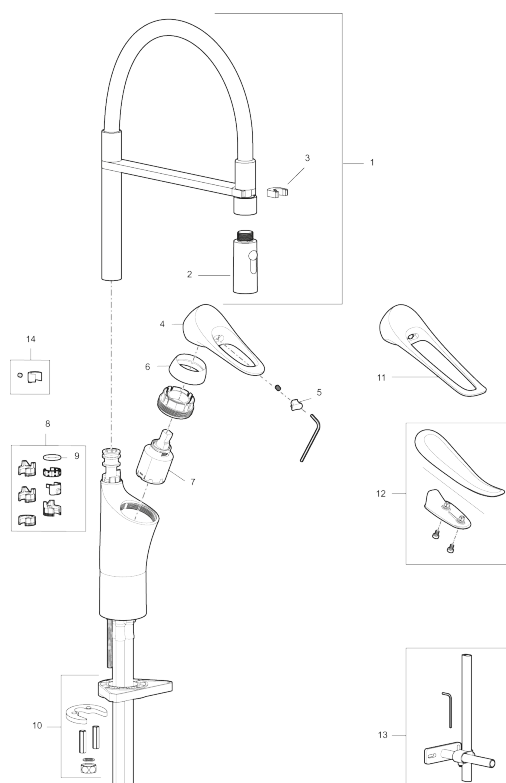

PRODUKTBESKRIVELSE

Køkkenarmatur 9000XE flexi

9000XE køkkenarmatur med flexi-tud i krom har aftagelig håndbruser. Takket være fleksibiliteten med den aftagelige tud og valgfrit strålemønster kommer den ind overalt. Køkkenarmaturet er blyfrit og har vores smarte, innovative og energibesparende funktioner, såsom koldstart, soft closing, temperaturspærre samt energi- og vandbesparende strålesamler.

Artikel-nummer: 86130010 VVS: 716263104

Reservedelsliste

NR.	FMM-NR	VVS	BESKRIVELSE
1	S600059	716270824	Tud, komplet, krom
1	S600059.75		Tud, komplet, børstet krom
2	S600060	745148749	Fastspænding med indsats
3	S600061	745148751	Tudmontering
4	S600096		Greb, krom
4	S600096.75		Greb, børstet krom
5	S600097		Farvebrik til greb
6	S600101		Dækkappe, krom
6	S600101.75		Dækkappe, børstet krom
7	S600100		Patron med værktøj, for køkkenbatterier (LEED) og håndvaskarmaturer