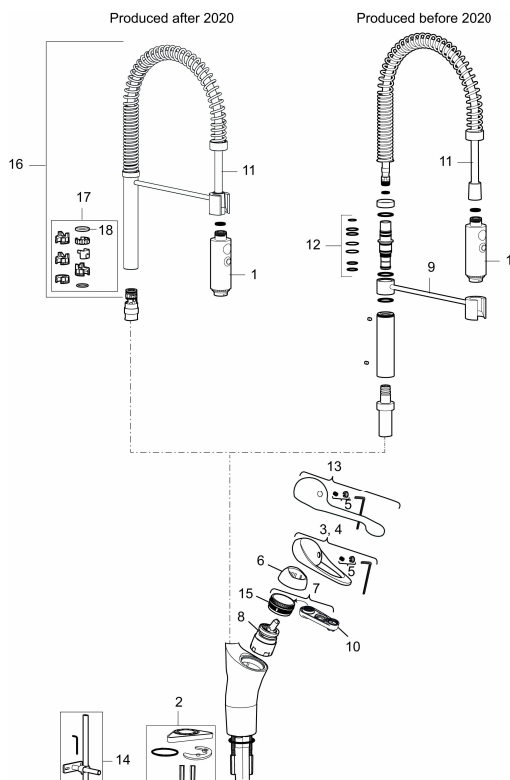

Artikel-nummer: 81000000 **VVS:** 716261204 **Flow 3 bar:** 10,2 l/m
Beskrivelse: Krom, tilslutning Ø10

- **Koldstart.**
- Soft Closing og keramisk kartusche.
- Med høj svingtud 60°, 85°, 110° eller 360°.
- 204 mm fremspring.
- Flexibel slange og håndbruser med 2 stråleindstillinger.
- Indbygget temperatur- og flowbegrænser.
- Flexible tilslutningsslanger.
- Hulstørrelse Ø34-37 mm.
- **5 års trykgaranti.**

Artikel-nummer: 81000000 VVS: 716261204

Reservedelsliste

NR.	FMM-NR	VVS	BESKRIVELSE
1	29190000	745136500	Krom
2	39141800	745137577	Monteringstilbehør
3	58500000	745136102	Greb, krom L=90 mm
4	58501750	745136143	Care-greb, komplet, længde 150 mm
5	58510000	745136025	Farvebrik til greb, 9000E
6	58520000	745136324	Dækkappe 9000E, krom
7	58530140	745137420	Bespændingsnippel med serviceværktøj
8	S600273	745136006	Keramisk patron med værktøj, koldstart
8	59120000	745136012	Patron med koldstart
8	59115500	745136014	Patron, uden koldstart
8	59126000		Patron med værktøj, Ecoplus (Grøn ring)

NR.	FMM-NR	VVS	BESKRIVELSE
9	27580000	745137422	Arm + skrue
10	S600298		Serviceværktøj
11	38801007	745136501	Slange
12	37800100	745137768	O-ringssæt
13	58501800		Care-greb, komplet, længde 180 mm
14	S600308		Stabiliseringsæt
15	29390000		Nippel M42X1,5
16	S600056		Tud, komplet
17	58641000		Pakningssæt med spærringe
18	37801550		O-ring 15,54x2,62 2-pak
20	58641000		Pakningssæt med spærringe