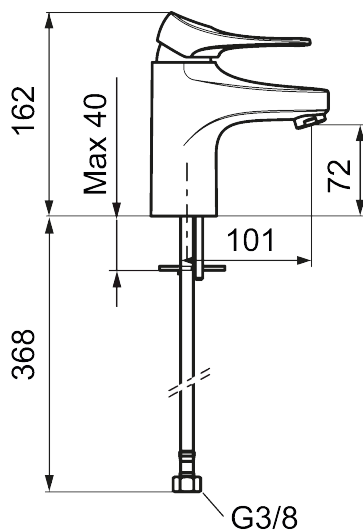

9000XE tvättställsblandare

9000XE Tvättställsblandare LEED/BREEAM-anpassad är en tvättställsblandare i krom. Den klassiska designen i kombination med en återhållsam vattenförbrukning gör den till det självklara valet i badrummet. Produkten är LEED/BREEAM-anpassad vilket innebär att den uppfyller flödeskraven som ställs på vissa ny- och ombyggnationer.

Art.nr: 86507310 RSK: 8278969 Flöde 3 bar: 3,0 l/min

Utförande: Krom, LEED/BREEAM-anpassad

Unika egenskaper

Skyddsmodul AA

- Kallstartsfunktion
- Mjukstängande med keramisk avstängning
- Inbyggd, lätt omställbar flödesbegränsning och temperaturspär
- Eco Flow (energi- och vattenbesparande strålsamlare)
- Flexibla anslutningsrör i metallspunnen Soft PEX®, lekande G3/8
- Lead Free (blyfri)
- Ljudklass 1
- Hålmått Ø34–37 mm