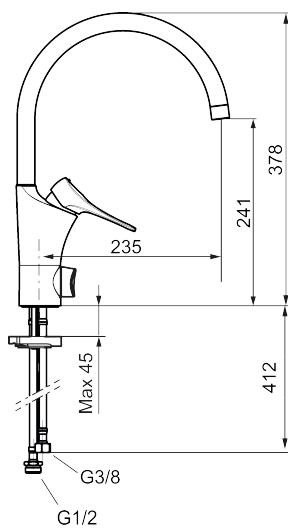

9000XE köksblandare

Art.nr: 86011010 RSK: 8312324 Flöde 3 bar: 5,0 l/min

Utförande: Krom, A-klass

Unika egenskaper

Skyddsmodul 

PRODUKTBESKRIVNING

9000XE köksblandare

Art.nr: 86011010

RSK: 8312324

Reservdelistsa

NR.	ART.NR	RSK	BESKRIVNING
1	S600103	8387035	Utloppspip, U-modell, krom
1	S600103.75	8387037	Utloppspip, U-modell, borstad krom
2	S600155	8280012	Hylsa M22 inv., krom
2	S600155.75	8280013	Hylsa M22 inv., borstad krom
3	29102910	8281534	Strålsamlarinsats, 5,5–6,5 l/min vid 3 bar
3	29100500	8281532	Strålsamlarinsats, 5 l/min vid 2–6 bar
3	S600072	8281671	Strålsamlarinsats, 3 l/min vid 2–6 bar
4	S600102	8387032	Utloppspip, C-modell, krom
4	S600102.75	8387034	Utloppspip, C-modell, borstad krom
5	S600096	8387022	Spak, komplett, krom
5	S600096.75	8387024	Spak, komplett, borstad krom
6	S600097	8387025	Färgmarkering
7	S600101	8387029	Täckhylsa, krom
7	S600101.75	8387031	Täckhylsa, borstad krom
8	S600098	8387026	Insats, med serviceverktyg, för köksblandare

NR.	ART.NR	RSK	BESKRIVNING
8	S600209	8387039	Insats, utan serviceverktyg, för köksblandare
8	S600100	8387028	Insats, med serviceverktyg, för köksblandare (LEED) och tvättställsblandare
8	S600099	8387027	Insats, utan serviceverktyg, för köksblandare (LEED) och tvättställsblandare
9	58641000	8594560	Piplåssats
10	37801550	8295350	O-ring 15,54 x 2,62, 2-pack
11	S600159	8387097	Monteringssats, köksblandare
12	S600175	8387083	Care-spak, komplett
13	S600106	8397001	Care-kit
14	S600308	8387263	Stabiliseringsstag
15	S600337	8346905	Insats för diskmaskinsavstängning, med serviceverktyg
15	S600316	8387265	Insats för diskmaskinsavstängning, utan serviceverktyg
16	S600104	8387038	Vred till diskmaskinsavstängning, krom
17	S600140	8387023	Stoppskruv med spärsegment, för fast pip