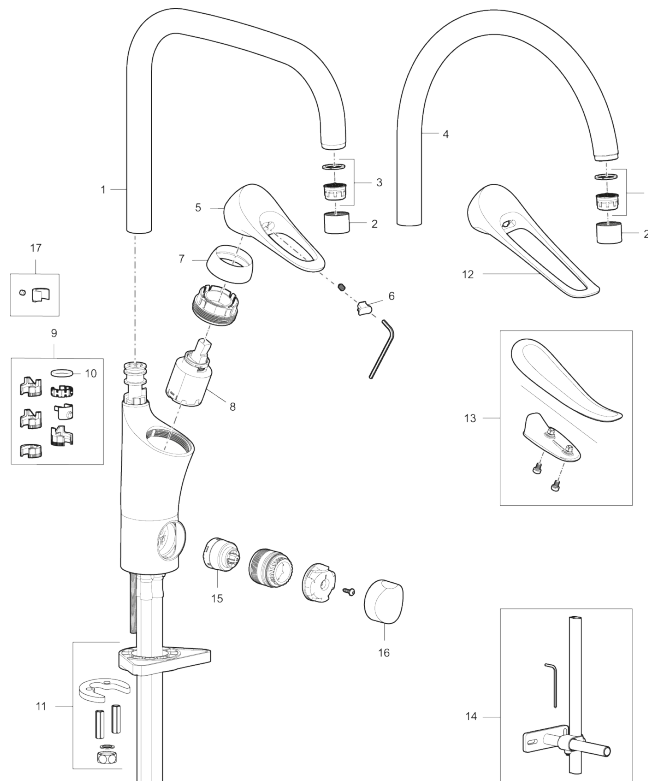

9000XE köksblandare

Art.nr: 86011010 RSK: 8312324 Flöde 3 bar: 5,0 l/min

Utförande: Krom, A-klass

Unika egenskaper

Skyddsmodul 

PRODUKTBESKRIVNING

9000XE köksblandare

Art.nr: 86011010

RSK: 8312324

Reservdelistsa

NR.	ART.NR	RSK	BESKRIVNING
1	S600103	8387035	Utloppspip, U-modell, krom
1	S600103.75	8387037	Utloppspip, U-modell, borstad krom
2	S600155	8280012	Hylsa M22 inv., krom
2	S600155.75	8280013	Hylsa M22 inv., borstad krom
3	29102910	8281534	Strålsamlarinsats, 5,5–6,5 l/min vid 3 bar
3	29100500	8281532	Strålsamlarinsats, 5 l/min vid 2–6 bar
3	S600072	8281671	Strålsamlarinsats, 3 l/min vid 2–6 bar
4	S600102	8387032	Utloppspip, C-modell, krom
4	S600102.75	8387034	Utloppspip, C-modell, borstad krom
5	S600096	8387022	Spak, komplett, krom
5	S600096.75	8387024	Spak, komplett, borstad krom
6	S600097	8387025	Färgmarkering
7	S600101	8387029	Täckhylsa, krom
7	S600101.75	8387031	Täckhylsa, borstad krom
8	S600098	8387026	Insats, med serviceverktyg, för köksblandare

NR.	ART.NR	RSK	BESKRIVNING
8	S600209	8387039	Insats, utan serviceverktyg, för köksblandare
8	S600100	8387028	Insats, med serviceverktyg, för köksblandare (LEED) och tvättställsblandare
8	S600099	8387027	Insats, utan serviceverktyg, för köksblandare (LEED) och tvättställsblandare
9	58641000	8594560	Piplåssats
10	37801550	8295350	O-ring 15,54 x 2,62, 2-pack
11	S600159	8387097	Monteringssats, köksblandare
12	S600175	8387083	Care-spak, komplett
13	S600106	8397001	Care-kit
14	S600308	8387263	Stabiliseringsstag
15	S600337	8346905	Insats för diskmaskinsavstängning, med serviceverktyg
15	S600316	8387265	Insats för diskmaskinsavstängning, utan serviceverktyg
16	S600104	8387038	Vred till diskmaskinsavstängning, krom
17	S600140	8387023	Stoppskruv med spärsegment, för fast pip