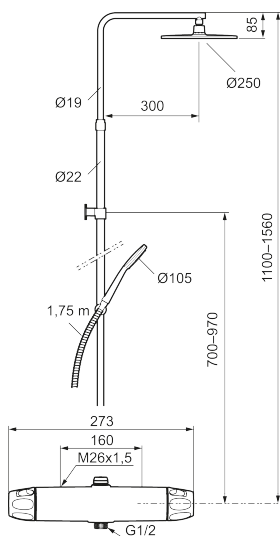

## 9000XE takduschpaket

9000XE Takduschpaket är ett takduschpaket i borstad krom. Duschstången har teleskopfunktion, vilket innebär att höjden på väggfästet kan anpassas efter det specifika badrummets takhöjd, personens längd och/eller önskemål på avstånd till taksilen.

Art.nr: 86830003 RSK: 8283218 Flöde 3 bar: 7,6 l/min  
Utförande: Borstad krom, 160 c/c

### Unika egenskaper

Skyddsmodul 

- Säkerhetsblandare 9000XE och takdusch 9000XE
- Med reversibelt överstycke
- Tak- och handdusch med kalkavvisande sil
- Slang, duschstång med väggfästning (kan kapas vid behov)
- Väggfäste fritt justerbart i höjdlid, 700–970 mm från anslutning och 50–110 mm utsprång från vägg, 2x20 mm distanser medföljer, med väggfästning, dold rörskarv
- Lead Free (blyfri)
- Ljudklass 1
- Duschansl. utsprång från vägg: 81 mm