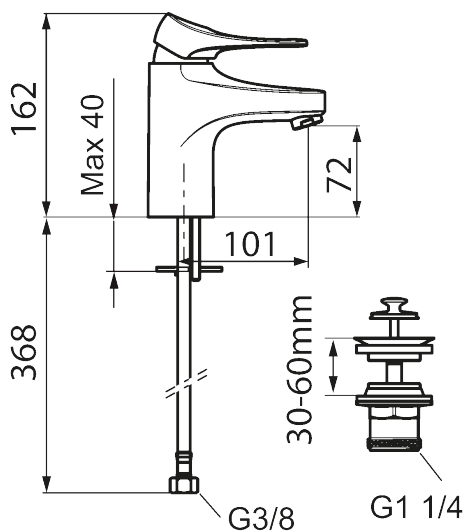

9000XE tvättställsblandare

9000XE Tvättställsblandare är en tvättställsblandare i borstad krom. Den klassiska designen i kombination med en återhållsam vattenförbrukning gör den till det självklara valet i badrummet. Produkten kommer med silpluggsventil.

Art.nr: 86530013 RSK: 8278974 Flöde 3 bar: 4,5 l/min

Utförande: Borstad krom

- Med silpluggsventil, underdel av vit plast
- Kallstartsfunktion
- Mjukstängande med keramisk avstängning
- Inbyggd, lätt omställbar flödesbegränsning och temperaturspär
- Eco Flow (energi- och vattenbesparande strålsamlare)
- Flexibla anslutningsrör i metallspunnen Soft PEX®, lekande G3/8
- Lead Free (blyfri)
- Ljudklass 1
- Hålmått Ø34–37 mm