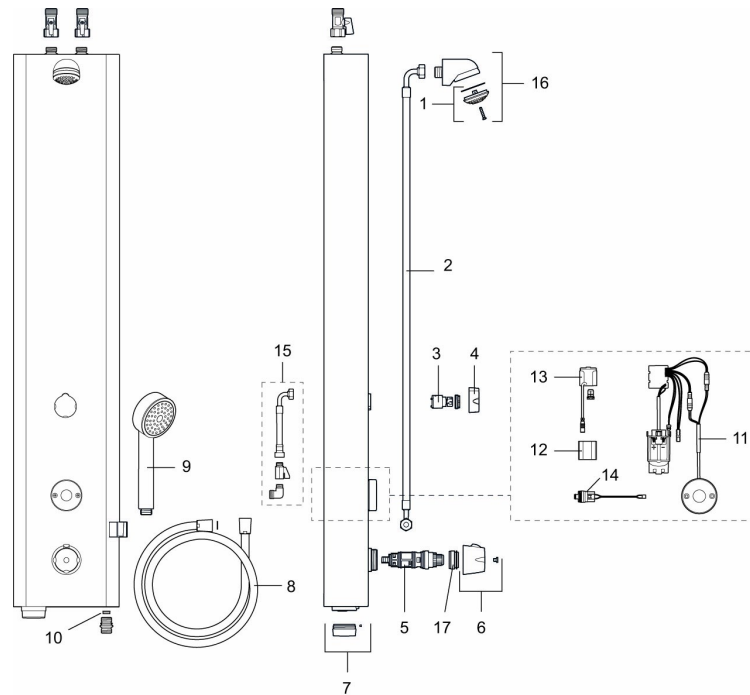

PRODUKTBESKRIVNING

FM Mattsson tronic dusjpanel WMS, for temperert vann, batteridrift

Artikkelnummer: 95000000 NRF: 4304877

Reservedelsliste

NR.	FMM-NR	NRF	BESKRIVELSE
1	29182000	4304966	Dusjsil
2	39090700	4304972	Anslutningslange, 70 cm
3	59072000	4304973	Innsats for vender
4	16221700	4304955	Ratt til vender
5	38607000		Reguleringsinnmat, komplett inkl. verktøy
6	S600222		Temperaturratt, komplett
7	16222600		Batterilokk, sort
8	34831750	4304968	Dusjslange, 1,75 m
9	94760900	4304974	Hånddusj
10	29900600		Mengderegulerer, konstantmengde 6 l/min ved 2–6 bar
10	29900900	4304967	Mengderegulerer, konstantmengde 9 l/min ved 2–6 bar
10	29901200		Mengderegulerer, konstantmengde 12 l/min ved 2–6 bar
11	16216500		Elektronikkenhet