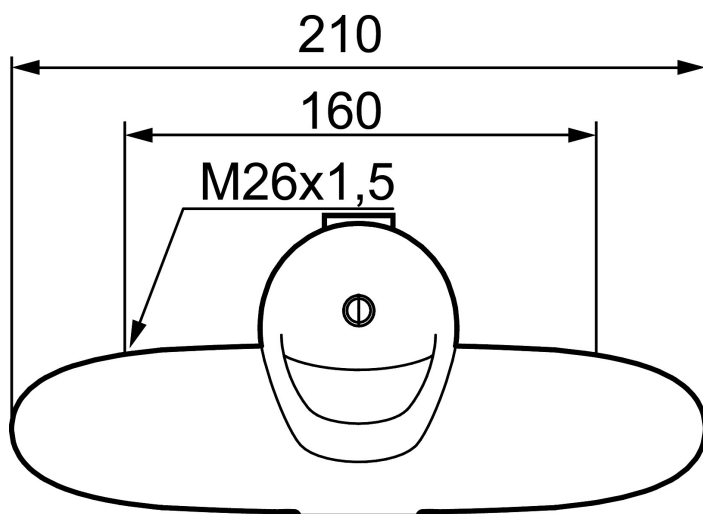

Art.nr: 81310000 **RSK:** 8308995 **Flöde 3 bar:** 8,2 l/min

Utförande: Krom 160 c/c, pip finns som tillbehör i 3 längder

Unika egenskaper

Skyddsmodul 

- Kallstart
- Mjukstängande med keramisk avstängning
- Inbyggd, lätt omställbar flödesbegränsning och temperaturspär
- För utlopp upp/ned, levereras med utloppet uppåt
- OBS! Får ej användas tillsammans med självstängande handdusch