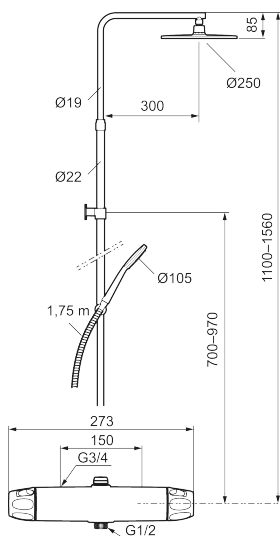

Unika egenskaper

Skyddsmodul