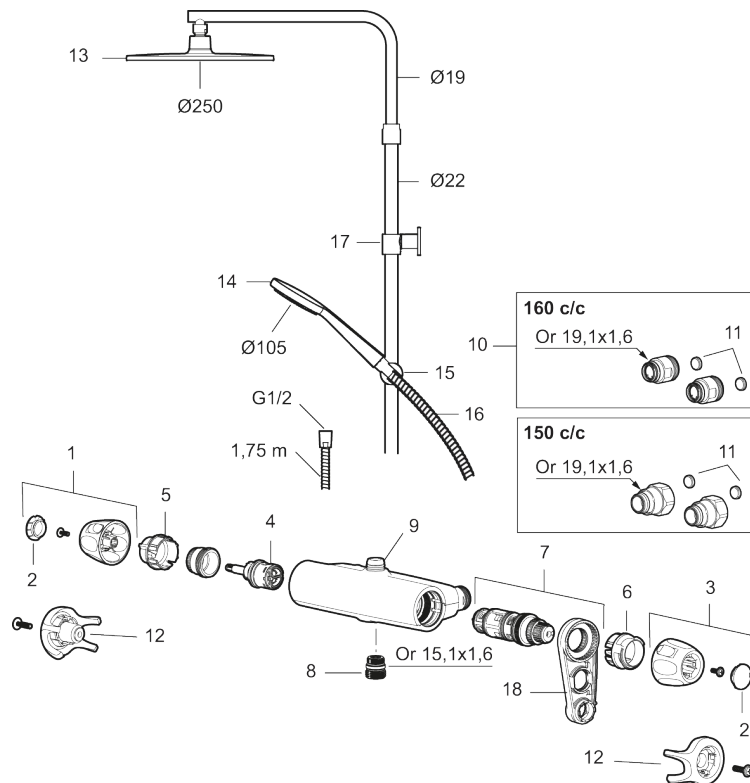

Unika egenskaper

Skyddsmodul 

PRODUKTBESKRIVNING

9000XE takduschpaket

9000XE Takduschpaket är ett takduschpaket i krom. Duschstången har teleskopfunktion, vilket innebär att höjden på väggfästet kan anpassas efter det specifika badrummets takhöjd, personens längd och/eller önskemål på avstånd till taksilen.

Art.nr: 86831500

RSK: 8283219

Reservdelslista

NR.	ART.NR	RSK	BESKRIVNING
1	S600083	8218917	Ratt, mängdratt, komplett, krom
1	S600083.75	8218919	Ratt, mängdratt, komplett, borstad krom
2	S600116	8218920	Täcklock, krom
2	S600116.75	8218922	Täcklock, borstad krom
3	S600082	8218914	Ratt, temperaturratt, komplett, krom
3	S600082.75	8218916	Ratt, temperaturratt, komplett, borstad krom
4	S600020	8441462	Keramiskt överstycke, med serviceverktyg (duschblandare)
4	S600269	8387232	Keramiskt överstycke, utan serviceverktyg (duschblandare)
5	S600117	8439714	Stoppring, reversibelt
6	S600087	8439711	Skållningsskyddsring
7	S600084	8439709	Termostatinsats, komplett med serviceverktyg
7	S600271	8397030	Termostatinsats, utan serviceverktyg

NR.	ART.NR	RSK	BESKRIVNING
8	S600088	8439712	Nippel M18x1-G1/2 (duschblandare)
9	S600112	8920116	Utloppsnyckel M18x1
9	S600265		Utloppsnyckel M18x1, med flödesbegränsare 9 l/min
10	59800800	8592005	Anslutningsnyckel 160 c/c
11	38632006	8590311	Filter, 2-pack
12	S600105	8439713	Care-vred, svart, 2-pack
13	S600092	8237548	Duschsil, krom
13	S600092.75	8237550	Duschsil, borstad krom
14	S600091	8233001	Handdusch, krom
14	S600091.75	8233003	Handdusch, borstad krom
15	S600093	8239502	Handduschhållare, krom
15	S600093.75	8284780	Handduschhållare, borstad krom
16	S600109	8252036	Duschslang, 1,75 m, krom
16	S600109.75	8252038	Duschslang, 1,75 m, borstad krom
17	S600094	8221921	Väggfäste, krom
17	S600094.75	8221923	Väggfäste, borstad krom
18	60770000	8591918	Serviceverktyg