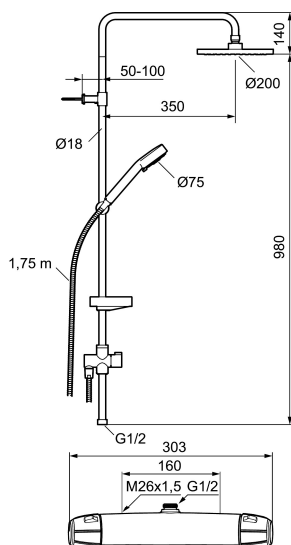

Unika egenskaper

Skyddsmodul 

9000E II takduschpaket

Takduschpaket som inkluderar säkerhetsblandare i ny design med schampohylla, tak- och handdusch med kalkavvisande sil, samt duschstång med väggfästning och tvålhylla. Blandarens nya, stilrena form kompletterar de unika funktioner och den miljöhänsyn som kännetecknar 9000E-serien. Smart teknik spar vatten och energi utan att tumma på bekvämligheten för dig som användare. Slang 1,75 meter. Art.nr: 82181000 RSK: 8377370 Flöde 3 bar: 12,0 l/min Utförande: Krom, 160 c/c

- Säkerhetsblandare art.nr. 8211-1000, schampohylla art.nr. 9304-0800 och takdusch art.nr. 9392-1000
- Med 2-strålig handdusch och omkastare
- Eco Flow, handdusch 7,5 l/min och takdusch 10,7 l/min
- Tak- och handdusch med kalkavvisande sil
- Slang, duschstång med väggfästning (kan kapas vid behov), justerbart väggfäste med väggfästning, tvålhylla ingår
- Duschansl. utsprång från vägg: 70 mm