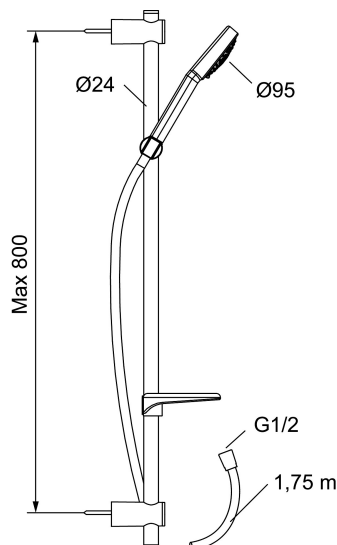

Unikke egenskaber