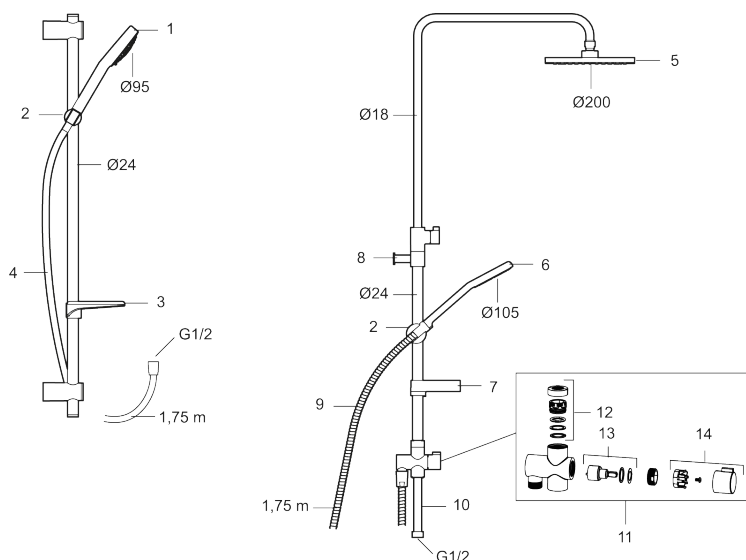

## Brusesæt Garda

FM Mattsson Garda er en serie hvor stilren form samarbejder med funktion på forbilledlig vis. Brusersættet består af håndbruser, slange, bruserstang og har smarte løsninger såsom fleksibelt øvre beslag og kalkafvisende si.

Artikel-nummer: 96700900 VVS: 737583104

Beskrivelse: Krom

- Bruserstang med håndbruser Ø95 mm, kalkafvisende si, 1750 mm bruseslange og transparent sæbeskål.
- Flexibelt vægbeslag med membran.
- Eco Flow 12 l/min.
- Rub clean.

### Brusesæt Garda

FM Mattsson Garda er en serie hvor stilren form samarbejder med funktion på forbilledlig vis. Brusersættet består af håndbruser, slange, bruserstang og har smarte løsninger såsom fleksibelt øvre beslag og kalkafvisende si.

### Reservedelsliste

NR.	FMM-NR	VVS	BESKRIVELSE
1	96750900	738516104	Håndbruser
2	93780000	737574904	Bruserholder Ø24
3	94640007	745137110	Sæbeskål, transparent
4	93131755	738155134	Bruseslange Cromoflex, 1750 mm
5	93991000	745137796	Bruserhoved
6	93810900	738516604	Håndbruser, Eco Flow 12 l/min
6	93820000	738516704	Håndbruser, Eco Flow 6 l/min
7	94642000	745137114	Sæbeskål Ø18 og Ø24
8	96730000	745137184	Vægbeslag
9	34841750	738153104	Bruseslange, 1,75 m
10	58920100		Underrør
11	58903000	745137804	Bruseromskifter
12	58961000	745137805	Reservedelssæt til omskifter
13	59071000	745137806	Indsats
14	59081000	745137807	Greb til omskifter