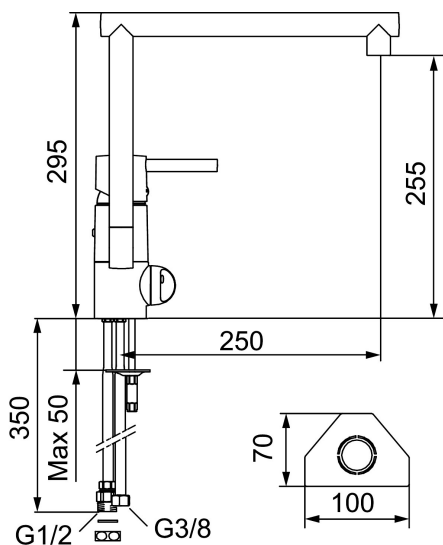

Unike funksjoner

Tilbakeslagssikring

GARDA III kjøkkenbatteri

Garda er en blandebatteriserie med et strikt og avskallet formspråk. Den forsterker totalopplevelsen av et moderne kjøkken og bygger på våre unike tekniske fordeler i form av blant annet mykstengning og keramisk tetning. Dessuten har den utskiftbar tut. Du kan med et enkelt håndgrep bytte tut og variere blandebatteriets utseende etter smak og behag. Valget er ditt.

Artikkelnummer: 96210010 **NRF:** 4300943 **Flow 3 bar:** 8,1 l/m

Utførende: Krom, med Soft PEX®-rør, 3/8" mutter

- Mykstengende
- Vannmengdebegrener og temperatursperre
- Svingbar tut sperre 60°, 85°, 110° eller 360°
- Eco Flow (energi- og vannbesparende strålesamler)
- Avstengning for maskin Kv, omstillbar til Vv
- For hull i benk Ø32-35 mm