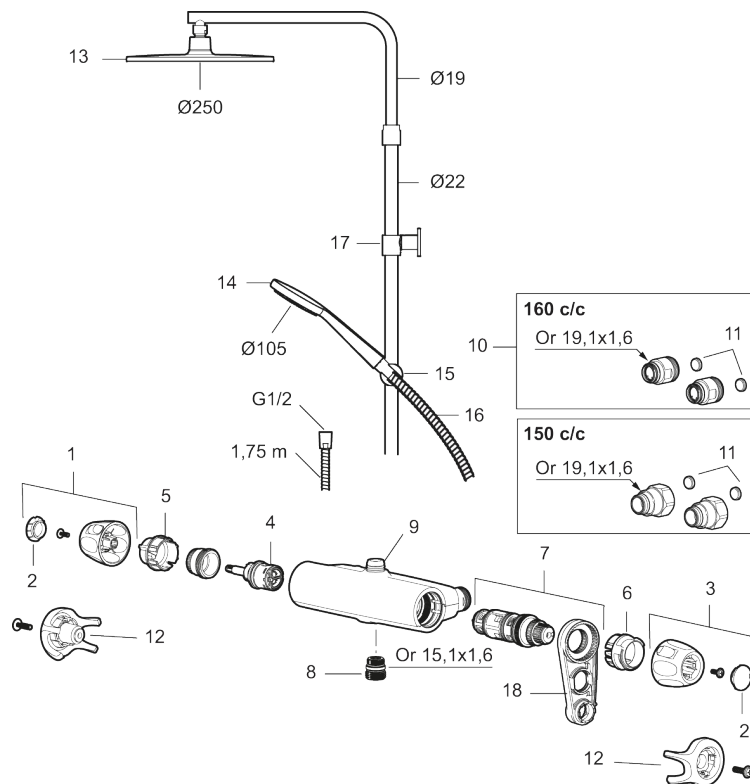

PRODUKTBEKRIVNING

9000XE takdusjapakke

9000XE takdusjapakke er en takdusjapakke i børstet krom. Dusjstangen har teleskopfunksjon, noe som innebærer at høyden på veggfestet kan tilpasses etter det spesifikke baderommets takhøyde, personens høyde og/eller ønsker om avstand til taksilen.

Produktet er LEED/BREEAM-tilpasset. Det innebærer at det oppfyller de vannmengdekravene som stilles til visse ny- og ombygginger.

Artikkelnummer: 86832503

Reservedelsliste

NR.	FMM-NR	NRF	BESKRIVELSE
1	S600083	4305266	Ratt, avstengningssiden, krom
1	S600083.75	4305267	Ratt, avstengningssiden, børstet krom
2	S600116	4305285	Dekklokk, krom
2	S600116.75	4305286	Dekklokk, børstet krom
3	S600082	4305264	Temperaturratt, krom
3	S600082.75	4305265	Temperaturratt, børstet krom
4	S600020	4294993	Keramisk kranoverdel, inkl. verktøy (dusjbatteri)
4	S600269		Keramisk kranoverdel, uten serviceverktøy (dusjbatteri)
5	S600117	4305287	Sperrering for mengderatt reversibelt
6	S600087	4305271	Sperrering for temperaturratt