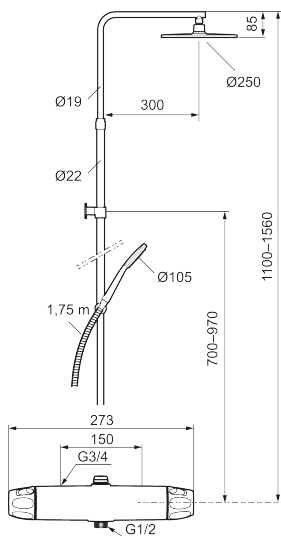

## 9000XE takdusjpakke

9000XE takdusjpakke er en takdusjpakke i børstet krom. Dusjstangen har teleskopfunksjon, noe som innebærer at høyden på veggfestet kan tilpasses etter det spesifikke baderommets takhøyde, personens høyde og/eller ønsker om avstand til taksilen.

Produktet er LEED/BREEAM-tilpasset. Det innebærer at det oppfyller de vannmengdekravene som stilles til visse ny- og ombygginger.

Artikkelnummer: 86832503 Flow 3 bar: 6,0 l/m

Utførende: Børstet krom, LEED/BREEAM-tilpasset