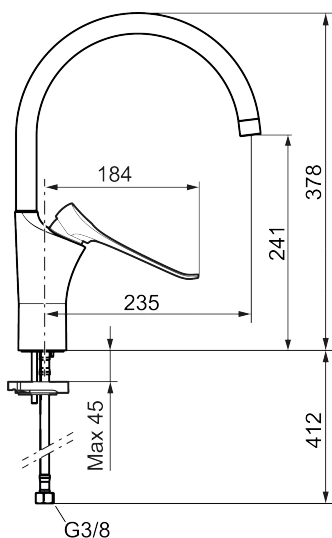

Unika egenskaper

9000XE care köksblandare

9000XE Köksblandare med C-pip i krom platsar i vilket kök som helst, oavsett storlek. Denna modell har en integrerad elektronisk diskmaskinsavstängning vilket skapar en snygg och säker installation i köket, eftersom den automatiskt stänger av vattnet till diskmaskinen efter att valt tidsprogram löpt ut. Den förlängda spaken ger dig en ökad räckvidd och bättre grepp, vilket gör det lättare att justera vattenflödet och temperaturen. Oavsett om du ska fylla en stor kastrull eller diska blir livet lite enklare med vår ergonomiska design.

Art.nr: 86024010 RSK: 8311716

Utförande: Krom, med integrerad elektronisk diskmaskinsavstängning

- Kallstartsfunktion
- Mjukstängande med keramisk avstängning
- Inbyggd, lätt omställbar flödesbegränsning och temperaturspär
- Eco Flow (energi- och vattenbesparande strålsamlare)
- Hög, svängbar pip. Spärrbricka medföljer för 60°, 85°, 110° eller 360°
- Med integrerad elektronisk diskmaskinsavstängning EDMA, stänger automatisk efter 4 eller 12 timmar
- Flexibla anslutningsrör i metallspunnen Soft PEX®, lekande G3/8
- Lead Free (blyfri)
- Hålmått Ø34-37 mm
- Skyddsmodul AA avser utloppspip