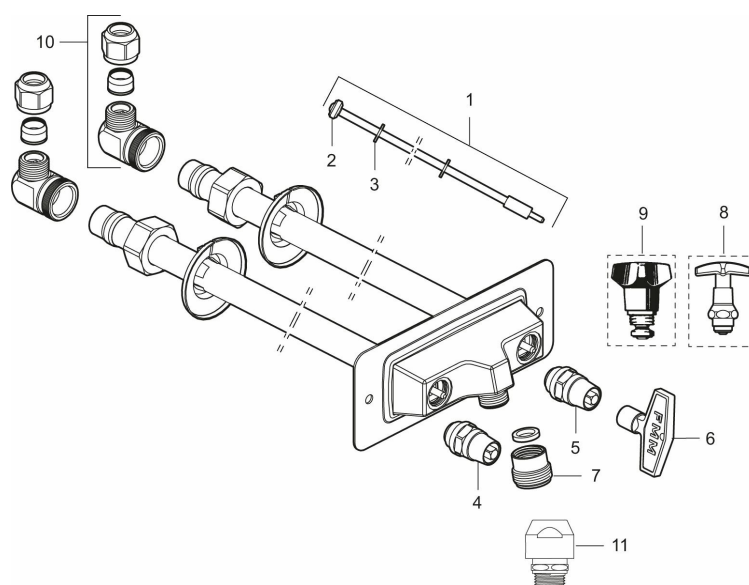

PRODUKTBeskrivning

Trädgårdskran för kall- och varmvatten

Varför nöja sig med bara kallvatten utanför huset? Med vår dubbla vattenutkastare kan du tvätta bilen, fylla poolen eller koppla till trädgårdsduschen med den temperatur du önskar. Vattenutkastaren dränerar sig själv vid varje användning, och när du stänger av vattnet framåt hösten är den fryssäker om trädgårdsslangen och snabbkopplingen är demonterad.

Art.nr: 42821000

RSK: 4316690

Reservdelslista

NR.	ART.NR	RSK	BESKRIVNING
1	37504715	4316865	Spindelförlängare, L=471 mm, för (400 mm)
1	37505715	4316873	Spindelförlängare, L=571 mm, för (500 mm)
1	37504000	4316878	Spindelförlängare, L=1058 mm, för (1000 mm)
2	36001529	8913410	Krankägla, 2-pack
2	36001500	8913411	Krankägla
3	37520000	5438345	Kägelstyrning, 5-pack
4	35131501	8588908	Kranöverdel, vv
5	35131500	8588907	Kranöverdel, kv
6	42730009	4316626	Nyckel
7	27250009	8241172	Övergångsnippel, G3/4u - G1/2i
8	35071500	8587314	Kranövedel M20x1,5, kv, krom
8	35071501	8587315	Kranöverdel M20x1,5, vv, krom
9	35051810	8587529	Kranöverdel, oliv, kv
9	35051811	8587628	Kranöverdel, oliv, vv