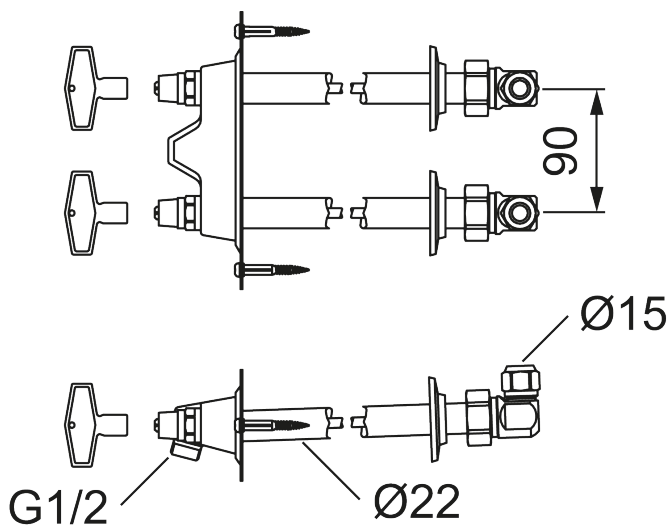

Art.nr: 42821000 RSK: 4316690

Utförande: För väggdjockeyk max 1000

Unika egenskaper

Skyddsmodul  EB

- För väggdjockeyk max 1000
- För kall- och varmvatten
- Med typgodkända backventiler
- Kan kapas för anpassning mot väggdjockeyk
- Väggbrixa: Höjd 70 mm, bredd 180 mm, skruvhål 164 c/c

Art.nr: 42821000

RSK: 4316690

Reservdelslista

NR.	ART.NR	RSK	BESKRIVNING
1	37504715	4316865	Spindelförlängare, L=471 mm, för (400 mm)
1	37505715	4316873	Spindelförlängare, L=571 mm, för (500 mm)
1	37504000	4316878	Spindelförlängare, L=1058 mm, för (1000 mm)
2	36001529	8913410	Krankägla, 2-pack
2	36001500	8913411	Krankägla
3	37520000	5438345	Kägelstyrning, 5-pack
4	35131501	8588908	Kranöverdel, vv
5	35131500	8588907	Kranöverdel, kv
6	42730009	4316626	Nyckel
7	27250009	8241172	Övergångsnippel, G3/4u - G1/2i
8	35071500	8587314	Kranövedel M20x1,5, kv, krom
8	35071501	8587315	Kranöverdel M20x1,5, vv, krom
9	35051810	8587529	Kranöverdel, oliv, kv
9	35051811	8587628	Kranöverdel, oliv, vv