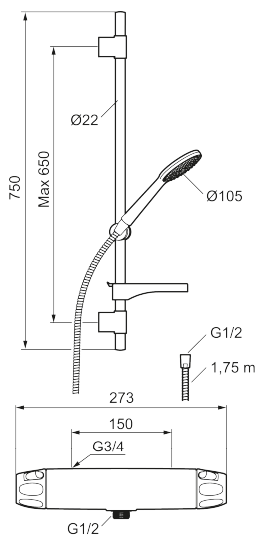

Bruserpakken kan let monteres i alle typer badeværelser.

Produktet kan suppleres med badekarstud.

Artikel-nummer: 86821503 VVS: 722812814 Flow 3 bar: 6,9 l/m

Beskrivelse: Børstet krom

- Brusesystem med termostat består af termostatarmer 9000XE og brusesæt 9000XE.
- Brusestang med håndbruser Ø105 mm, kalkafvisende si, 1750 mm bruseslange og sæbeskål.
- Fleksibelt vægbeslag med membran.
- Termostat med unik tryk- og temperaturstyring.
- Lead Free (blyfri).
- Lydklasse 1.
- **10 års funktionsgaranti.**

Unikke egenskaber

Tilbageløbssikring

PRODUKTBEKRIVELSE

Combisæt 9000XE

9000XE bruserpakke er vores komplette bruserpakke med armatur og brusersæt i børstet krom. Armaturet med hoved i generøs størrelse giver en behagelig bruseoplevelse med et godt tryk og god spredning uden at fråse med vandet. Bruserpakken kan let monteres i alle typer badeværelser. Produktet kan suppleres med badekarstud.

Artikel-nummer: 86821503 VVS: 722812814

Reservedelsliste

| NR. | FMM-NR | VVS | BESKRIVELSE |
|-----|------------|-----------|--|
| 1 | S600083 | | Greb til lukning og regulering af vandmængde, krom |
| 1 | S600083.75 | | Greb til lukning og regulering af vandmængde, børstet krom |
| 2 | S600116 | | Dæksel, krom |
| 2 | S600116.75 | | Dæksel, børstet krom |
| 3 | S600082 | | Greb til regulering af temperaturen, krom |
| 3 | S600082.75 | | Greb til regulering af temperaturen, børstet krom |
| 4 | S600020 | | Keramisk topstykke, inkl. serviceværktøj (brusearmatur) |
| 4 | S600269 | 745136020 | Keramisk topstykke, uden serviceværktøj (brusearmatur) |
| 5 | S600086 | | Stopring, standard |
| 6 | S600087 | | Skoldningssikringsring |
| 7 | S600084 | | Termostatindsats inkl. serviceværktøj |