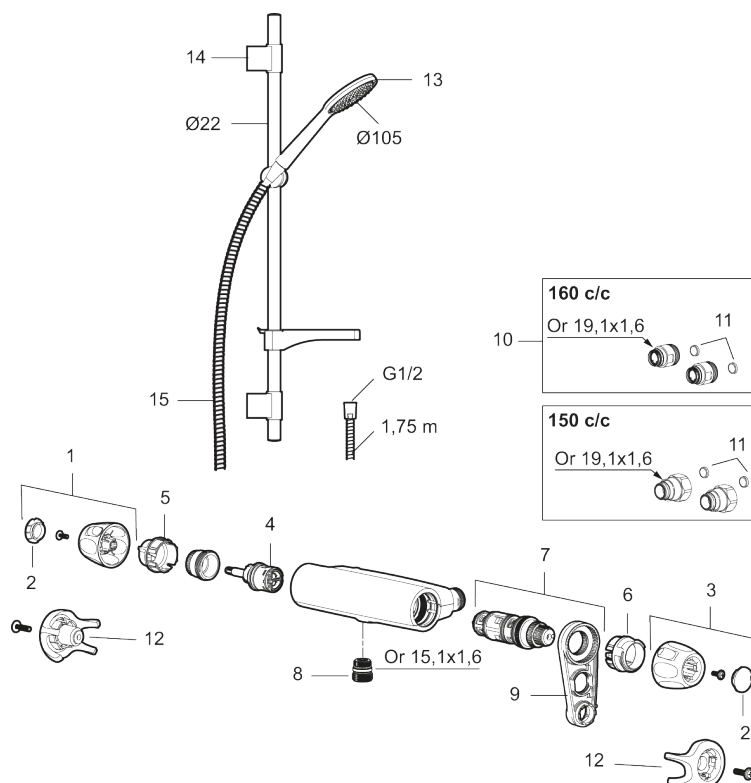

Bruserpakken kan let monteres i alle typer badeværelser.

Produktet kan suppleres med badekarstud.

Artikel-nummer: 86821503 VVS: 722812814 Flow 3 bar: 6,9 l/m

Beskrivelse: Børstet krom

- Brusesystem med termostat består af termostatarmer 9000XE og brusesæt 9000XE.
- Brusestang med håndbruser Ø105 mm, kalkafvisende si, 1750 mm bruseslange og sæbeskål.
- Fleksibelt vægbeslag med membran.
- Termostat med unik tryk- og temperaturstyring.
- Lead Free (blyfri).
- Lydklasse 1.
- **10 års funktionsgaranti.**

Unikke egenskaber

Tilbageløbssikring

PRODUKTBEKRIVELSE

Combisæt 9000XE

9000XE bruserpakke er vores komplette bruserpakke med armatur og brusersæt i børstet krom. Armaturet med hoved i generøs størrelse giver en behagelig bruseoplevelse med et godt tryk og god spredning uden at fråse med vandet. Bruserpakken kan let monteres i alle typer badeværelser. Produktet kan suppleres med badekarstud.

Artikel-nummer: 86821503 VVS: 722812814

Reservedelsliste

| NR. | FMM-NR | VVS | BESKRIVELSE |
|-----|------------|-----------|--|
| 1 | S600083 | | Greb til lukning og regulering af vandmængde, krom |
| 1 | S600083.75 | | Greb til lukning og regulering af vandmængde, børstet krom |
| 2 | S600116 | | Dæksel, krom |
| 2 | S600116.75 | | Dæksel, børstet krom |
| 3 | S600082 | | Greb til regulering af temperaturen, krom |
| 3 | S600082.75 | | Greb til regulering af temperaturen, børstet krom |
| 4 | S600020 | | Keramisk topstykke, inkl. serviceværktøj (brusearmatur) |
| 4 | S600269 | 745136020 | Keramisk topstykke, uden serviceværktøj (brusearmatur) |
| 5 | S600086 | | Stopring, standard |
| 6 | S600087 | | Skoldningssikringsring |
| 7 | S600084 | | Termostatindsats inkl. serviceværktøj |