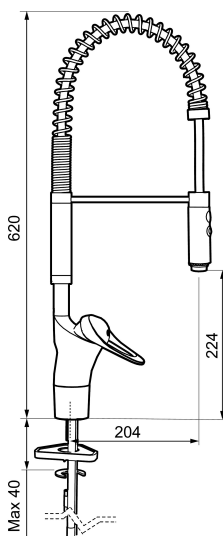

9000E flexi köksblandare

Köket är den del av hemmet där allt händer. Det är här det lagas, bakas och fejas – varje dag. Då är det viktigt att verktygen håller. Det gäller inte minst kökskranen som ska bekänna färg i många tuffa år. FM Mattsson 9000E gör vad den ska effektivt, gång efter gång utan onödigt slöseri av varmvatten.

Art.nr: 81000000 **RSK:** 8308940 **Flöde 3 bar:** 10,2 l/min

Utförande: Krom, ansl. slät ände Ø10 mm

- Kallstartsfunktion
- Inbyggd, lätt omställbar flödesbegränsning och temperaturspär
- Mjukstängande med keramisk avstängning
- Svängbar pip, spärrbricka medföljer för 60°, 85°, 110° eller 360°
- 2-stråligt munstycke med koncentrerad strålbild och handdusch
- Med Soft PEX®-rör
- Längd anslutningsrör: 352 mm
- Hålmått Ø34–37 mm
- Ytterdiameter fot: Ø52 mm
- OBS! Avsedd för installation på bänkskiva (ej på tunn diskbank)