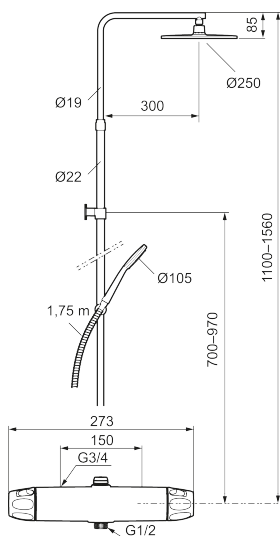

Unika egenskaper

9000XE takduschpaket

9000XE Takduschpaket är ett takduschpaket i borstad krom. Duschstången har teleskopfunktion, vilket innebär att höjden på väggfästet kan anpassas efter det specifika badrummets takhöjd, personens längd och/eller önskemål på avstånd till taksilen.

Art.nr: 86831503 RSK: 8283221 Flöde 3 bar: 7,6 l/min

Utförande: Borstad krom, 150 c/c

- OBS! 150 c/c
- Säkerhetsblandare 9000XE och takdusch 9000XE
- Med reversibelt överstycke
- Tak- och handdusch med kalkavvisande sil
- Slang, duschstång med väggfästning (kan kapas vid behov)
- Väggfäste fritt justerbart i höjdlid, 700–970 mm från anslutning och 50–110 mm utsprång från vägg, 2x20 mm distanser medföljer, med väggfästning, dold rörskarv
- Lead Free (blyfri)
- Ljudklass 1
- Duschansl. utsprång från vägg: 81 mm

NR.	ART.NR	RSK	BESKRIVNING
9	S600112	8920116	Utloppsnyckel M18x1
10	59800800	8592005	Anslutningsnyckel 160 c/c
11	38632006	8590311	Filter, 2-pack
12	S600105	8439713	Care-vred, svart, 2-pack
13	S600092	8237548	Duschsil, krom
13	S600092.75	8237550	Duschsil, borstad krom
14	S600091	8233001	Handdusch, krom
14	S600091.75	8233003	Handdusch, borstad krom
15	S600093	8239502	Handduschhållare, krom
15	S600093.75	8284780	Handduschhållare, borstad krom
16	S600109	8252036	Duschslang, 1,75 m, krom
16	S600109.75	8252038	Duschslang, 1,75 m, borstad krom
17	S600094	8221921	Väggfäste, krom
17	S600094.75	8221923	Väggfäste, borstad krom
18	60770000	8591918	Serviceverktyg