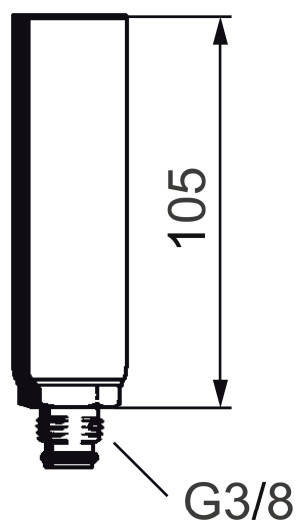

Støtpute

Artikkelnummer: 29991000

NRF: 4305021

Utførende: Krom

- For bruk på batterirør
- O-ringstetning for T-rør FMM 1862 (3/8)
- Lengde fra 3/8"gjenge til enden 105 mm

Garantivilkår

Alle blandedbatterier og alt tilbehør fra FM Mattsson konstrueres og produseres i henhold til gjeldende EU-standarder. Produktene testes grundig i vår fabrikk før de leveres ut til kundene. Vi ber deg om å lese og følge nøye bruks- og vedlikeholdsinstruksjonene som følger med produktet. Korrekt installasjon, vedlikehold og bruk garanterer langvarig holdbarhet for produktet.