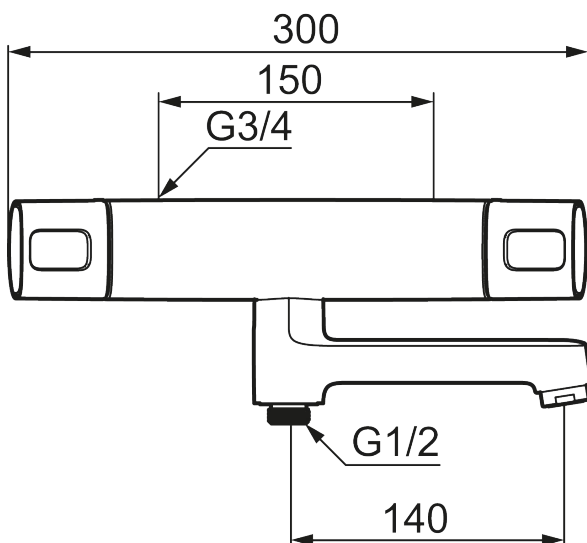

Art.nr: 83901500 RSK: 8343300

Utförande: Krom, 150 c/c

Unika egenskaper

Skyddsmodul 

- OBS! 150 c/c
- Tryckbalanserad termostatblandare
- Med vridpipomkastare
- Keramisk avstängning
- Eco-stopp
- Med typgodkända backventiler
- Piputsprång från vägg: 218 mm