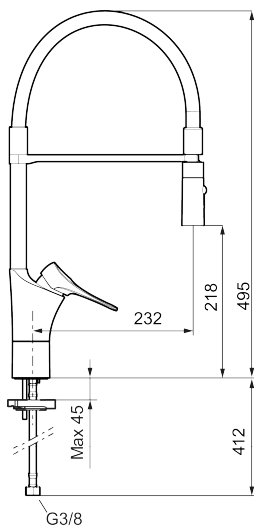

Art.nr: 86130010 **RSK:** 8311619 **Flöde 3 bar:** 6,0 l/min

Utförande: Krom

Unika egenskaper

Skyddsmodul 

- Kallstartsfunktion
- Mjukstängande med keramisk avstängning
- Inbyggd, lätt omställbar flödesbegränsning och temperaturspär
- Svängbar pip. Spärrbricka medföljer för 60°, 85°, 110° eller 360°
- 2-stråligt munstycke med koncentrerad strålbild och handdusch
- Flexibla anslutningsrör i metallspunnen Soft PEX®, lekande G3/8
- Lead Free (blyfri)
- Ljudklass 1
- Hålmått Ø34-37 mm