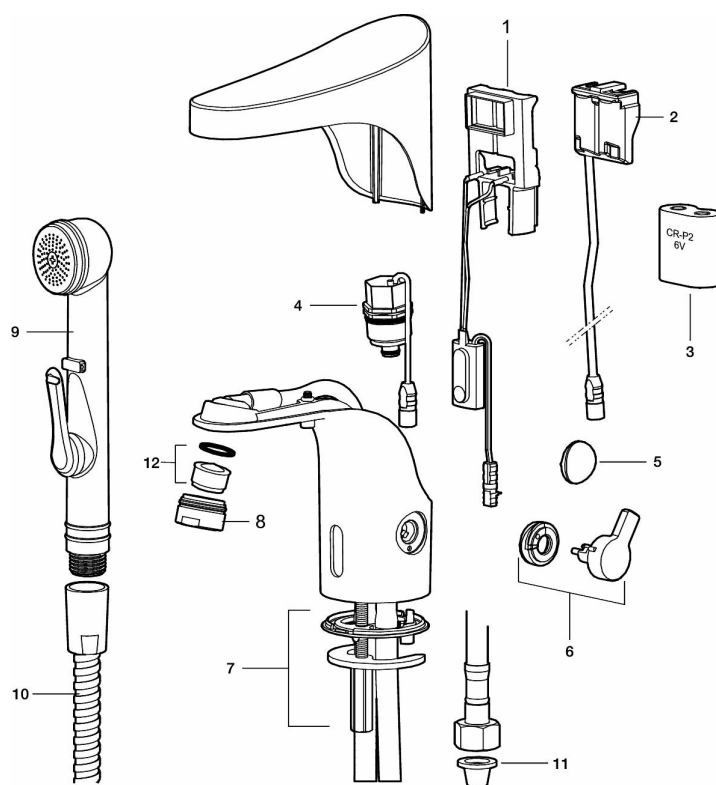

PRODUKTBESKRIVNING

9000E tronic tvättställsblandare, batteridrift

FM Mattsson 9000E Tronic är en svenskutvecklad beröringsfria blandare. Beröringsfria blandare är inte längre bara ett måste på offentliga toaletter - den passar lika bra i den privata bostaden - inte minst på grund av den eleganta designen, den höga graden av hygien och den minskade vattenförbrukningen. Blandarens slitstarka ytbehandlingar finns i olika färger som kan anpassas till rummets design.

Art.nr: 16410002

RSK: 8430685

Reservdelslista

NR.	ART.NR	RSK	BESKRIVNING
1	S600278	8398041	Elektronikenhet till STD
1	S600329	8398042	Elektronikenhet till Centralstyrd
2	S600131	8483190	AC adapter
3	S600135	8483191	Batteri
4	S600277	8398040	Magnetventil
5	16222000	8553505	Täcklock
6	16221000	8553504	Vred
7	39141600	8553512	Monteringssats
8	29142400	8281526	Hylsa M24 utv., 13 mm
9	34582000	8183841	Självstängande handdusch