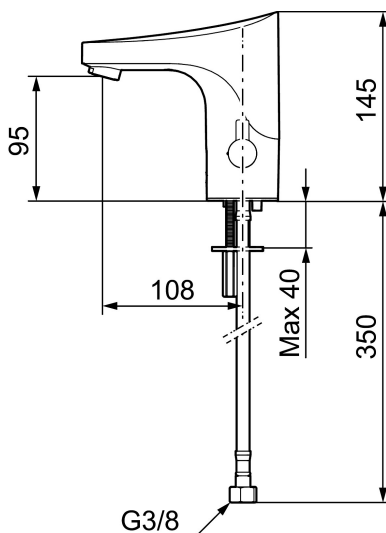

9000E tronic tvättställsblandare, batteridrift

FM Mattsson 9000E Tronic är en svenskutvecklad beröringsfria blandare. Beröringsfria blandare är inte längre bara ett måste på offentliga toaletter - den passar lika bra i den privata bostaden - inte minst på grund av den eleganta designen, den höga graden av hygien och den minskade vattenförbrukningen. Blandarens slitstarka ytbehandlingar finns i olika färger som kan anpassas till rummets design.

Art.nr: 16410002 RSK: 8430685 Flöde 3 bar: 5,5 l/min
Utförande: Svart PVD, batteridrift (inkl. batteri)

- Mjukstängande magnetventil
- Vandalsäkert utförande i metall
- Eco Flow (energi- och vattenbesparande konstantflödesstrålsamlare)
- Spoltidsbegränsning, förhindrar översvämning
- Framspolningsfunktion 30 sek via sensorn
- Avstängning av flöde i 60 sek via sensorn, (används t.ex. vid rengöring)
- Låg strömförbrukning – lång livslängd
- Kan genomspolas med hetvatten för legionellasanering
- IP-klass sensor: IP67
- Återströmningskydd enligt EU-standard SS-EN 1717
- Miljövänliga material, bly- och nickelfri

Installation:

- Temperaturvred kan demonteras och ersättas med ett medföljande lock
- Batteridrift, anpassningsbar för nät drift
- Vid nät drift använd adaptersats art.nr. S600147
- Flexibla anslutningsrör i metallspunnen Soft PEX®, lekande G3/8
- Hålmått Ø33,5-37 mm

Inställningar:

- Omställbar temperaturbegränsning
- Programmerbar funktion för hygienspolning
- Programmerbar spoltid.