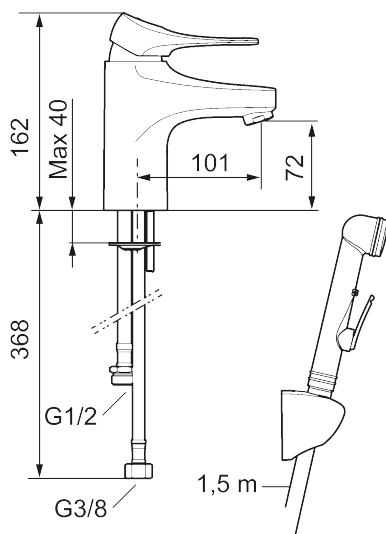

## 9000XE tvättställsblandare

9000XE Tvättställsblandare är en tvättställsblandare i krom. Den klassiska designen i kombination med en återhållsam vattenförbrukning gör den till det självklara valet i badrummet. Produkten kommer med en självstängande sidohanddusch och metallslang på 1,5m.

Art.nr: 86570010 RSK: 8278978 Flöde 3 bar: 4,5 l/min  
Utförande: Krom

### Unika egenskaper

Skyddsmodul **EB**

- Med självstängande handdusch, väggfäste och slang
- Kallstartsfunktion
- Mjukstängande med keramisk avstängning
- Inbyggd, lätt omställbar flödesbegränsning och temperaturspär
- Eco Flow (energi- och vattenbesparande strålsamlare)
- Flexibla anslutningsrör i metallspunnen Soft PEX<sup>®</sup>, lekande G3/8
- Lead Free (blyfri)
- Ljudklass 1
- Hålmått Ø34–37 mm