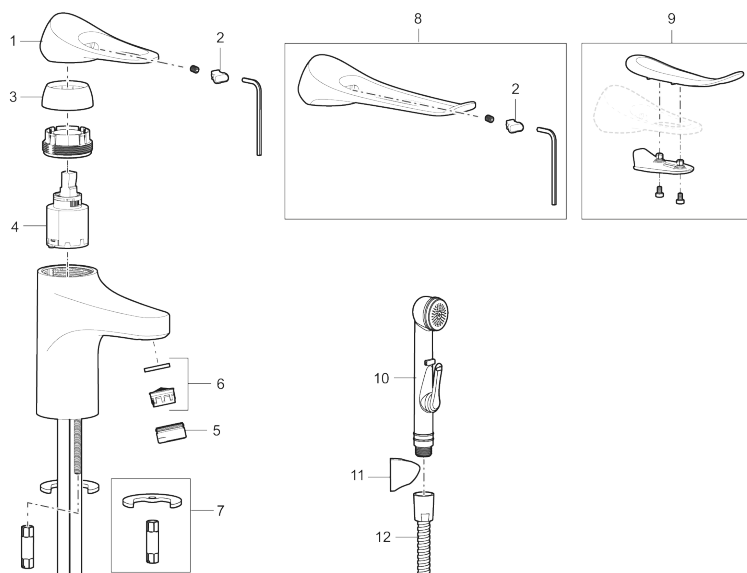

PRODUKTBEKRIVELSE

Håndvaskarmatur 9000XE

9000XE håndvaskarmatur er et håndvaskarmatur i børstet krom. Det klassiske design kombineret med et mådeholdent vandforbrug gør det til det oplagte valg til badeværelset. Produktet leveres med bundventil.

Artikel-nummer: 86535013

VVS: 701484414

Reservedelsliste

NR.	FMM-NR	BESKRIVELSE
1	S600096	Greb, krom
1	S600096.75	Greb, børstet krom
2	S600097	Farvebrik til greb
3	S600101	Dækkappe, krom
3	S600101.75	Dækkappe, børstet krom
4	S600100	Patron med værktøj, for køkkenbatterier (LEED) og håndvaskarmaturer
4	S600099	Patron, for køkkenbatterier (LEED) og håndvaskarmaturer
4	S600178	Patron med serviceværktøj
5	S600156	Perlatorhylster M24 udv., 13 mm, krom
5	S600156.75	Perlatorhylster M24 udv., 13 mm, børstet krom
6	S600072	Strålesamlerindsats, 3 l/min ved 2–6 bar
6	S600226	Strålesamlerindsats, 1,7 l/min ved 2–6 bar
7	S600160	Monteringssæt til håndvaskarmatur
8	S600175	Care-greb, komplet
9	S600106	Care-kit
10	S600206	Selvlukkende håndbruser, krom