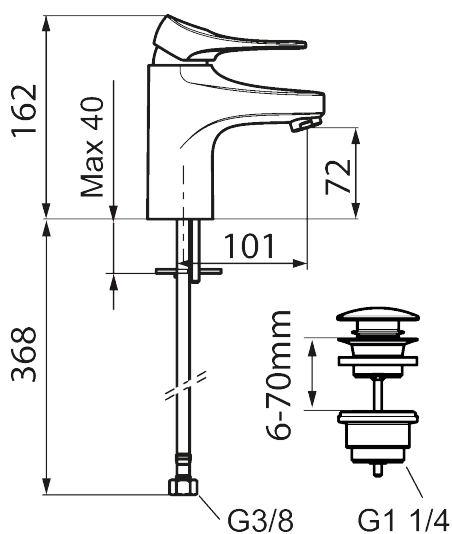

Håndvaskarmatur 9000XE

9000XE håndvaskarmatur er et håndvaskarmatur i børstet krom. Det klassiske design kombineret med et mådeholdent vandforbrug gør det til det oplagte valg til badeværelset. Produktet leveres med bundventil.

Artikel-nummer: 86535013 VVS: 701484414 Flow 3 bar: 4,5 l/m

Beskrivelse: Børstet krom

- Bundventil med klikfunktion.
- **Koldstart.**
- 101 mm fremspring.
- Soft Closing og keramisk kartusche.
- Indbygget temperatur- og flowbegrænser.
- Eco Flow (energi- og vandbesparende perlator).
- Fleksible tilslutningsslanger i metalflettet Soft-PEX®, G3/8.
- Lead Free (blyfri).
- Hulstørrelse Ø34-37 mm.
- Lydklasse 1.
- **10 års funktionsgaranti.**