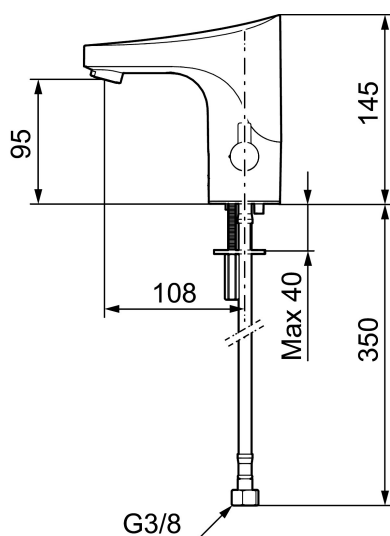

- Med temperaturregler, netdrift (eksklusiv transformator).
- Vandalsikker udførelse i metal.
- Eco Flow (Energi- og vandbesparende konstantvandstrømsperlator 5 l/min) ved 2-6 bar.
- Begrænset skylletid, forhindrer oversvømmelse.
- Valgfri skylletid, max. 30 sek. ved aktivering af sensor.
- Deaktivering af sensoren i 60 sekunder (bruges f.eks. til rengøring)
- Magnetventil med soft closing.
- 108 mm fremspring.
- Lavt strømforbrug - Lang levetid.
- Mulighed for gennemskylning med varmt vand mod legionella.
- IP-sensor, IP67.
- Opfylder EN1717.
- Miljøvenlige materialer, Lead Free (blyfri), Nikkelfri.

Installation:

- Nem installation og service.
- Temperaturen kan låses til en ønsket temperatur, så erstattes grebet af en medfølgende prop.
- Ved netdrift anvendes transformator FMM S600129 alternativt FMM S600128.
- Fleksible tilslutningsslanger i metalflettet Soft-PEX®, G3/8.