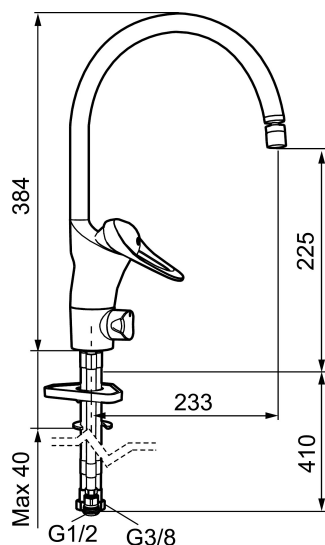

9000E II kjøkkenbatteri

Her er det et optimert samspill mellom form og funksjon. FM Mattsson 9000E viser vei for en ny generasjon blandebatterier, som er miljøtilpasset ned til minste detalj. Blandebatteriet gir et vakkert inntrykk og bidrar til et teknisk fullendt kjøkken. Helt fra grunnutførelsen har det unike funksjoner som sparer energi samtidig som komforten opprettholdes.

Artikkelnummer: 80013010 NRF: 4300922

Utførende: Krom, med leddet strålesamler

- Mykstengende
- Kaldstart
- Eco Flow (energi- og vannbesparende strålesamler)
- Vannmengdebegrenser og temperatursperre
- Svingbar tut sperre 60°, 85°, 110° eller 360°
- Med leddet strålesamler (FMM 2929-2209)
- Avstengning for maskin Kv, omstillbar til Vv
- For hull i benk Ø34-37 mm
- Fleksible Soft PEX®-rør med 3/8" mutter